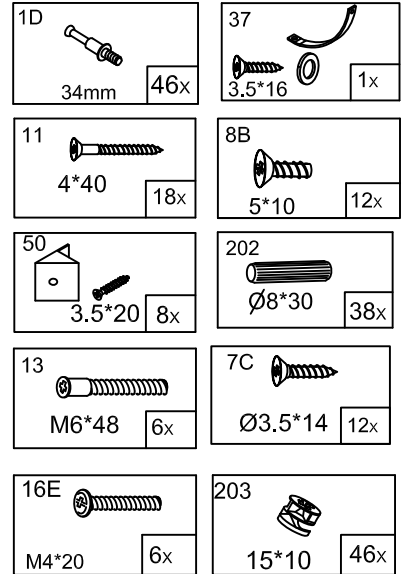

GRANADA

30 MIN ▷

GRN2103: K4,K2,K3,K1

GRN2203: 2A,2C,2B,2E,2L,2H,2K

GRN2303: 2F,2G,2M

2K

2L

K3(R)
K3(L)
K4

1

2B(R)
2B(L)
2C(U)
2C(D)
2H(x2)

2

2E(R)
2E(L)

3

2E(R)
2E(L)

4

K1