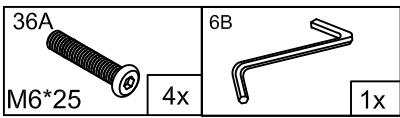

RUBIO

RUB2162: 2A,2C,2G,2H,2U,2M,
2F(A),K1,K2,K4

RUB2262: K3,2E,2F(L+R+O),2K,2L

60 min.

2K

2L

K3(L)
K3(R)
2E(2x)

2H
K4(A)
K4(B)

2

2U

K1
K2(2x)

2A
2C

23I		7C	
400mm	3x	ø3.5*14	24x

7

1D		203		202		11		50B		16	
32mm	18x	15*10	18x	ø8*30	6x	4*40	18x	300mm	3x	M4*22	6x

- 2F(A) 3x
- 2F(L) 3x
- 2F(R) 3x
- 2F(O) 3x
- 2G(3x)
- 2M(3x)