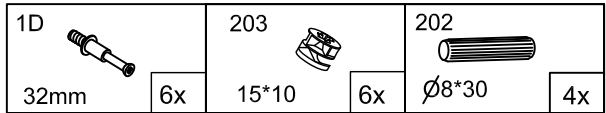

2

2U

K1
K2(2x)

2A
2C

23I		7C	
400mm	3x	ø3.5*14	24x

7

1D		203		202		11		50B		16	
32mm	18x	15*10	18x	ø8*30	6x	4*40	18x	300mm	3x	M4*22	6x

- 2F(A) 3x
- 2F(L) 3x
- 2F(R) 3x
- 2F(O) 3x
- 2G(3x)
- 2M(3x)

X3

8

3x

9

10

11

Veiligheidsbanden / Safety belts / Sicherheitsbande / Cordons de sûreté.

NL
Dit product is uitvoerig getest op sterkte, stevigheid en stabiliteit. Zorg er desondanks voor dat u er waakzaam op bent dat uw kind niet gaat klimmen en klauteren op of gaat hangen aan het meubel. In het bijzonder bij geopende lades en deuren kan dit tot gevaarlijke omstandigheden leiden. Om de veiligheid van uw kind zoveel mogelijk te kunnen garanderen dient u de bijgeleverde veiligheidsbanden volgens de handleiding te monteren.