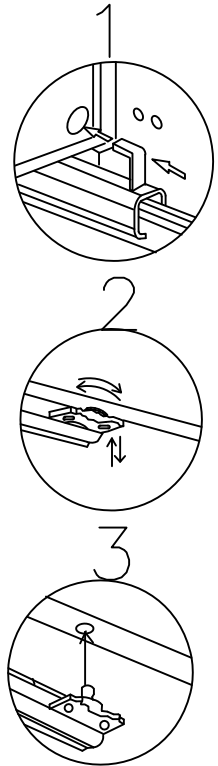

RUBIO

RUB2162: 2A,2C,2G,2H,2U,2M,
2F(A),K1,K2,K4

RUB2262: K3,2E,2F(L+R+O),2K,2L

60 min.

2K

2L

K3(L)
K3(R)
2E(2x)

2H
K4(A)
K4(B)

2

2U

K1
K2(2x)

2A
2C

23I		7C	
400mm	3x	ø3.5*14	24x

7

1D		203		202		11		50B		16	
32mm	18x	15*10	18x	ø8*30	6x	4*40	18x	300mm	3x	M4*22	6x

- 2F(A) 3x
- 2F(L) 3x
- 2F(R) 3x
- 2F(O) 3x
- 2G(3x)
- 2M(3x)

X3

8

3x

9

10

11

Veiligheidsbanden / Safety belts / Sicherheitsbande / Cordons de sûreté.

NL
Dit product is uitvoerig getest op sterkte, stevigheid en stabiliteit. Zorg er desondanks voor dat u er waakzaam op bent dat uw kind niet gaat klimmen en klauteren op of gaat hangen aan het meubel. In het bijzonder bij geopende lades en deuren kan dit tot gevaarlijke omstandigheden leiden. Om de veiligheid van uw kind zoveel mogelijk te kunnen garanderen dient u de bijgeleverde veiligheidsbanden volgens de handleiding te monteren.

EN
The stability and strength of this product RUBe been tested extensively. In spite of this take good care of your child's beRUBiour: the child should not be climbing into or hanging on the product. This could be dangerous, especially when the drawers and doors are opened. To guarantee the safety of your child as much as possible you RUBe to mount the included safety belts according to assembling instructions.