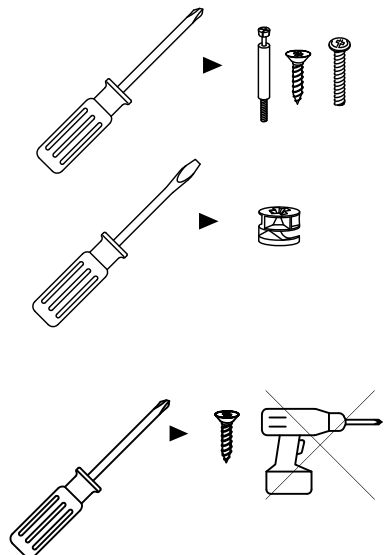

RUBIO

RUB2162: 2A,2C,2G,2H,2U,2M,
2F(A),K1,K2,K4

RUB2262: K3,2E,2F(L+R+O),2K,2L

60 min.

2K

2L