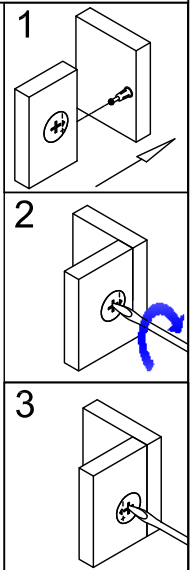

RUBIO

RUB2162: 2A,2C,2G,2H,2U,2M,
2F(A),K1,K2,K4

RUB2262: K3,2E,2F(L+R+O),2K,2L

60 min.

2K

2L

K3(L)
K3(R)
2E(2x)

2H
K4(A)
K4(B)

2

2U

K1
K2(2x)

2A
2C

23I		7C	
400mm	3x	ø3.5*14	24x

7

1D		203		202		11		50B		16	
32mm	18x	15*10	18x	ø8*30	6x	4*40	18x	300mm	3x	M4*22	6x

- 2F(A) 3x
- 2F(L) 3x
- 2F(R) 3x
- 2F(O) 3x
- 2G(3x)
- 2M(3x)

X3

8

3x

9

10

11

Veiligheidsbanden / Safety belts / Sicherheitsbande / Cordons de sûreté.

NL
Dit product is uitvoerig getest op sterkte, stevigheid en stabiliteit. Zorg er desondanks voor dat u er waakzaam op bent dat uw kind niet gaat klimmen en klauteren op of gaat hangen aan het meubel. In het bijzonder bij geopende lades en deuren kan dit tot gevaarlijke omstandigheden leiden. Om de veiligheid van uw kind zoveel mogelijk te kunnen garanderen dient u de bijgeleverde veiligheidsbanden volgens de handleiding te monteren.