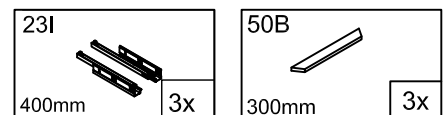

RUBIO

RUB2162: 2A,2C,2G,2H,2U,2M,
2F(A),K1,K2,K4

RUB2262: K3,2E,2F(L+R+O),2K,2L

60 min.

2K

2L

K3(L)
K3(R)
2E(2x)

2H
K4(A)
K4(B)

2

2U

K1
K2(2x)

2A
2C

23I		7C	
400mm	3x	ø3.5*14	24x

7

1D		203		202		11		50B		16	
32mm	18x	15*10	18x	ø8*30	6x	4*40	18x	300mm	3x	M4*22	6x

- 2F(A) 3x
- 2F(L) 3x
- 2F(R) 3x
- 2F(O) 3x
- 2G(3x)
- 2M(3x)