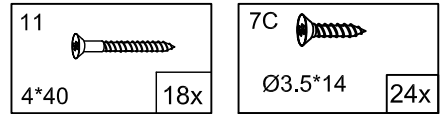

RUBIO

RUB2162: 2A,2C,2G,2H,2U,2M,
2F(A),K1,K2,K4

RUB2262: K3,2E,2F(L+R+O),2K,2L

60 min.

2K

2L

K3(L)
K3(R)
2E(2x)

2H
K4(A)
K4(B)

2

2U

K1
K2(2x)

2A
2C

23I		7C	
400mm	3x	ø3.5*14	24x

7

1D		203		202		11		50B		16	
32mm	18x	15*10	18x	ø8*30	6x	4*40	18x	300mm	3x	M4*22	6x

- 2F(A) 3x
- 2F(L) 3x
- 2F(R) 3x
- 2F(O) 3x
- 2G(3x)
- 2M(3x)