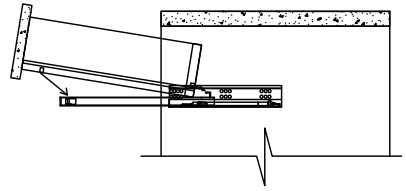

2

2U

K1
K2(2x)

2A
2C

23I		7C	
400mm	3x	ø3.5*14	24x

7

1D		203		202		11		50B		16	
32mm	18x	15*10	18x	ø8*30	6x	4*40	18x	300mm	3x	M4*22	6x

- 2F(A) 3x
- 2F(L) 3x
- 2F(R) 3x
- 2F(O) 3x
- 2G(3x)
- 2M(3x)

X3

8

3x

9

10

11

Veiligheidsbanden / Safety belts / Sicherheitsbande / Cordons de sûreté.

NL
Dit product is uitvoerig getest op sterkte, stevigheid en stabiliteit. Zorg er desondanks voor dat u er waakzaam op bent dat uw kind niet gaat klimmen en klauteren op of gaat hangen aan het meubel. In het bijzonder bij geopende lades en deuren kan dit tot gevaarlijke omstandigheden leiden. Om de veiligheid van uw kind zoveel mogelijk te kunnen garanderen dient u de bijgeleverde veiligheidsbanden volgens de handleiding te monteren.

EN
The stability and strength of this product RUBe been tested extensively. In spite of this take good care of your child's beRUBiour: the child should not be climbing into or hanging on the product. This could be dangerous, especially when the drawers and doors are opened. To guarantee the safety of your child as much as possible you RUBe to mount the included safety belts according to assembling instructions.