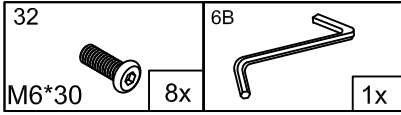

RUBIO

RUB2162: 2A,2C,2G,2H,2U,2M,
2F(A),K1,K2,K4

RUB2262: K3,2E,2F(L+R+O),2K,2L

60 min.

2K

2L

K3(L)
K3(R)
2E(2x)

2H
K4(A)
K4(B)

2

2U

K1
K2(2x)

2A
2C

23I		7C	
400mm	3x	ø3.5*14	24x

7

1D		203		202		11		50B		16	
32mm	18x	15*10	18x	ø8*30	6x	4*40	18x	300mm	3x	M4*22	6x

- 2F(A) 3x
- 2F(L) 3x
- 2F(R) 3x
- 2F(O) 3x
- 2G(3x)
- 2M(3x)