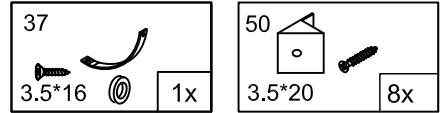

RUBIO

RUB2162: 2A,2C,2G,2H,2U,2M,
2F(A),K1,K2,K4

RUB2262: K3,2E,2F(L+R+O),2K,2L

60 min.

2K

2L

K3(L)
K3(R)
2E(2x)

2H
K4(A)
K4(B)

2

2U

K1
K2(2x)

2A
2C

23I		7C	
400mm	3x	ø3.5*14	24x

7

1D		203		202		11		50B		16	
32mm	18x	15*10	18x	ø8*30	6x	4*40	18x	300mm	3x	M4*22	6x

- 2F(A) 3x
- 2F(L) 3x
- 2F(R) 3x
- 2F(O) 3x
- 2G(3x)
- 2M(3x)