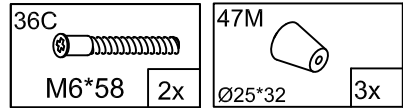

# RUBIO

RUB4162: 4A,4B,4K

10 min.

4K

4A  
4B

1

2

10 min