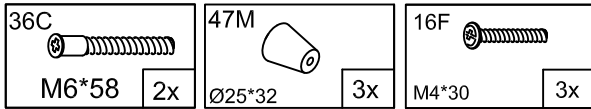

# RUBIO

RUB4162: 4A,4B,4K

10 min.

4K

4A  
4B

1

2

10 min