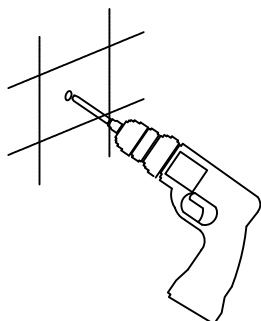

Veiligheidsbanden / Safety belts / Sicherheitsbande / Cordons de sûreté.

NL
Dit product is uitvoerig getest op sterkte, stevigheid en stabiliteit. Zorg er desondanks voor dat u er waakzaam op bent dat uw kind niet gaat klimmen en klauteren op of gaat hangen aan het meubel. In het bijzonder bij geopende lades en deuren kan dit tot gevaarlijke omstandigheden leiden. Om de veiligheid van uw kind zoveel mogelijk te kunnen garanderen dient u de bijgeleverde veiligheidsbanden volgens de handleiding te monteren.

EN
The stability and strength of this product RUBe been tested extensively. In spite of this take good care of your child's beWAVES CLAYur: the child should not be climbing into or hanging on the product. This could be dangerous, especially when the drawers and doors are opened. To guarantee the safety of your child as much as possible you RUBe to mount the included safety belts according to assembling instructions.

DE
Die Stärke und Stabilität dieses Produktes ist umfassend getestet. Beobachten Sie daß Ihr Kind nicht klettert auf oder hängt an das Möbel. Diese Situation kann gefährlich sein wenn zum Beispiel die Schubladen oder Türe geöffnet sind. Um die Sicherheit Ihres Kindes so viel wie möglich zu garantieren, verwenden Sie die Sicherheitsbande wie beschrieben im Montageanleitung.

F
Ce produit a été testé sur solidité et stabilité. Veuillez faire attention que l'enfant ne se monte pas sur le meuble, particulièrement dans le cas que les tiroirs et les portes sont ouvertes. Pour garantir la sûreté de votre enfant, veuillez monter les cordons de sûreté selon manuel.

2 ▷

3 ▷