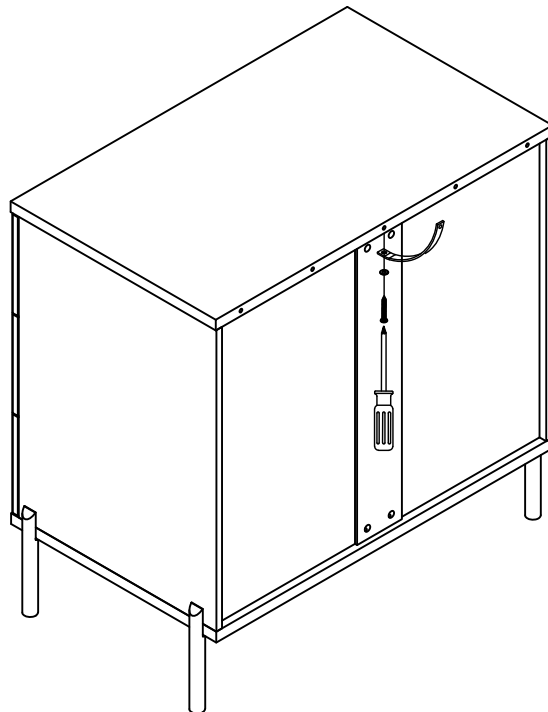

EN
The stability and strength of this product RUBe been tested extensively. In spite of this take good care of your child's beWAVES CLAYur: the child should not be climbing into or hanging on the product. This could be dangerous, especially when the drawers and doors are opened. To guarantee the safety of your child as much as possible you RUBe to mount the included safety belts according to assembling instructions.

DE
Die Stärke und Stabilität dieses Produktes ist umfassend getestet. Beobachten Sie daß Ihr Kind nicht klettert auf oder hängt an das Möbel. Diese Situation kann gefährlich sein wenn zum Beispiel die Schubladen oder Türe geöffnet sind. Um die Sicherheit Ihres Kindes so viel wie möglich zu garantieren, verwenden Sie die Sicherheitsbande wie beschrieben im Montageanleitung.

F
Ce produit a été testé sur solidité et stabilité. Veuillez faire attention que l'enfant ne se monte pas sur le meuble, particulièrement dans le cas que les tiroirs et les portes sont ouvertes. Pour garantir la sûreté de votre enfant, veuillez monter les cordons de sûreté selon manuel.