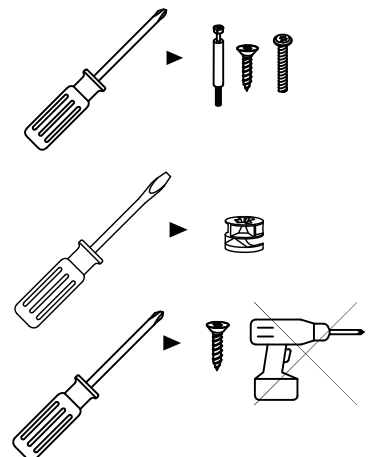

WAVES CLAY

WAC2103: 2A,2C,2M,K2,K4

WAC2203: K1,K3,2E,2F(L+R+O),2K,2L

WAC2303: 2G,2F(A+B)

60 min.

2K

2L