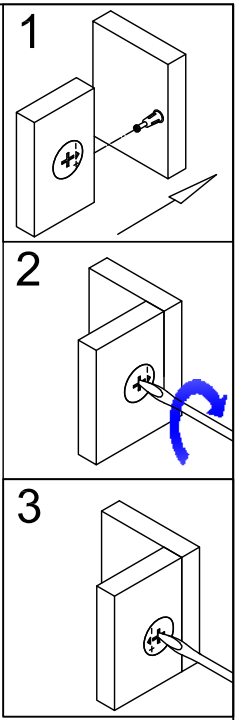

WAVES CLAY

WAC2103: 2A,2C,2M,K2,K4

WAC2203: K1,K3,2E,2F(L+R+O),2K,2L

WAC2303: 2G,2F(A+B)

60 min.

2K

2L

| | | | | | |
|----|--|-------|--|-------|--|
| 1D |  | 203 |  | 202 |  |
| | 2x | 15*10 | 2x | Ø8*30 | 2x |

K3(R)
K3(L)
2C

1

| | | | | | |
|----|---|-------|---|-------|---|
| 1D |  | 203 |  | 202 |  |
| | 4x | 15*10 | 4x | Ø8*30 | 4x |

K4

2

2E(4x)

3

K1
K2(2x)

4

| | | |
|---|--|--|
| 1D  | 203  | 202  |
| 6x | 15*10 | 6x |
| | | Ø8*30 |
| | | 4x |

5

| | |
|---|--|
| 22E  | 7C  |
| 450mm | Ø3.5*14 |
| 3x | 24x |

6

| | | | | |
|-------------------|-----------|---------------------|----------------------|--------------------|
| 11 4*40 18x | 1D 33x | 203 15*10 33x | 50K 90-32mm 3x | 16E M4*20 6x |
|-------------------|-----------|---------------------|----------------------|--------------------|

- 2F(L) 3x
- 2F(R) 3x
- 2F(A) 3x
- 2F(O) 3x
- 2F(B) 3x
- 2M(3x)
- 2G(3x)

12

50
3.5*20
8x

13

Veiligheidsbanden / Safety belts / Sicherheitsbande / Cordons de sûreté.

NL
Dit product is uitvoerig getest op sterkte, stevigheid en stabiliteit. Zorg er desondanks voor dat u er waakzaam op bent dat uw kind niet gaat klimmen en klauteren op of gaat hangen aan het meubel. In het bijzonder bij geopende lades en deuren kan dit tot gevaarlijke omstandigheden leiden. Om de veiligheid van uw kind zoveel mogelijk te kunnen garanderen dient u de bijgeleverde veiligheidsbanden volgens de handleiding te monteren.