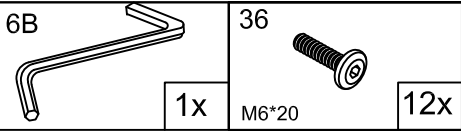

WAVES CLAY

WAC2103: 2A,2C,2M,K2,K4

WAC2203: K1,K3,2E,2F(L+R+O),2K,2L

WAC2303: 2G,2F(A+B)

60 min.

2K

2L

| | | | | | |
|----|--|-------|--|-------|--|
| 1D |  | 203 |  | 202 |  |
| | 2x | 15*10 | 2x | Ø8*30 | 2x |

K3(R)
K3(L)
2C

1

| | | | | | |
|----|---|-------|---|-------|---|
| 1D |  | 203 |  | 202 |  |
| | 4x | 15*10 | 4x | Ø8*30 | 4x |

K4

2

2E(4x)

3

K1
K2(2x)

4

| | | |
|---|--|--|
| 1D  | 203  | 202  |
| 6x | 15*10 | 6x |
| | | Ø8*30 |
| | | 4x |

5

| | |
|---|--|
| 22E  | 7C  |
| 450mm | Ø3.5*14 |
| 3x | 24x |

6

| | | | | |
|-------------------|-----------|---------------------|----------------------|--------------------|
| 11 4*40 18x | 1D 33x | 203 15*10 33x | 50K 90-32mm 3x | 16E M4*20 6x |
|-------------------|-----------|---------------------|----------------------|--------------------|

- 2F(L) 3x
- 2F(R) 3x
- 2F(A) 3x
- 2F(O) 3x
- 2F(B) 3x
- 2M(3x)
- 2G(3x)

12

50
3.5*20
8x

13

Veiligheidsbanden / Safety belts / Sicherheitsbande / Cordons de sûreté.

NL
Dit product is uitvoerig getest op sterkte, stevigheid en stabiliteit. Zorg er desondanks voor dat u er waakzaam op bent dat uw kind niet gaat klimmen en klauteren op of gaat hangen aan het meubel. In het bijzonder bij geopende lades en deuren kan dit tot gevaarlijke omstandigheden leiden. Om de veiligheid van uw kind zoveel mogelijk te kunnen garanderen dient u de bijgeleverde veiligheidsbanden volgens de handleiding te monteren.