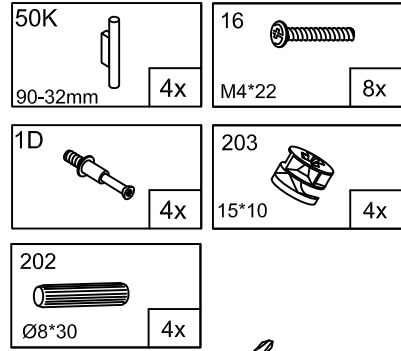

WAVES CLAY

WAC4103: 4A,4B,4K

10 min.

4K

4A
4B

10 min