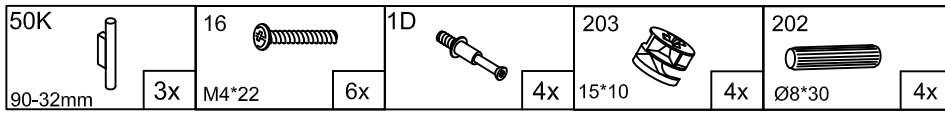

WAVES CLAY

WAC4103: 4A,4B,4K

10 min.

4K

4A
4B

10 min