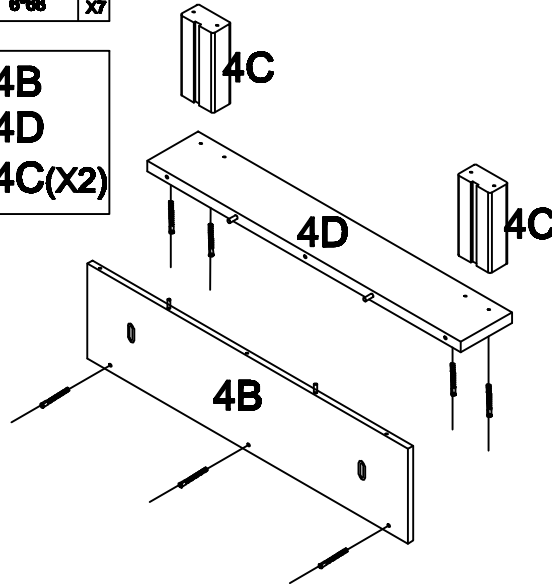

BORDEAUX/DOVER

WANDPLANK

BDX 4118/DOV4144:4A,4B,4C,4D,4K

Montagetijd:

10 min ▶

Beslag: 4k

4B
4D
4C(X2)

4A