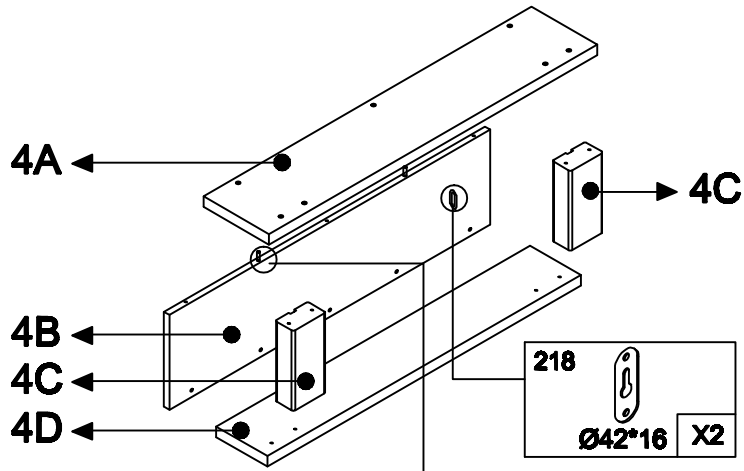

BORDEAUX/DOVER

WANDPLANK

BDX 4118/DOV4144:4A,4B,4C,4D,4K

Montagetijd:

10 min ▶

Beslag: 4k

4B
4D
4C(X2)

4A