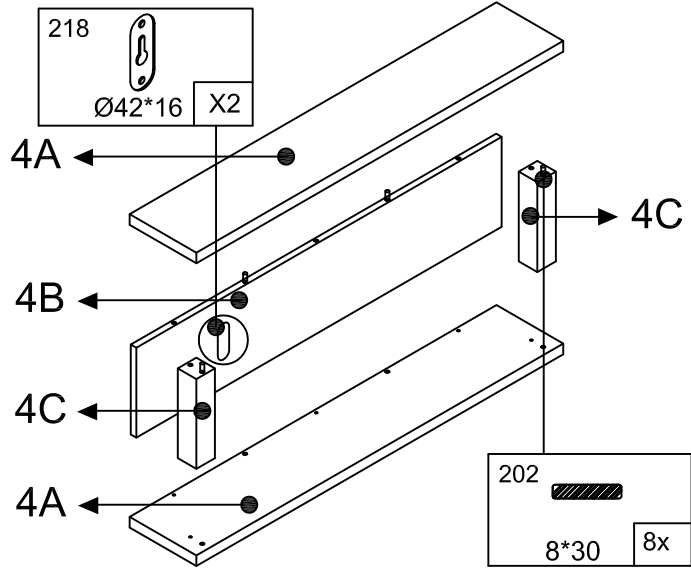

MALAGA

WANDPLANK

MAL 4165:4A,4B,4C,4K

Montagetijd:

10 min ▶

Beslag: 4k

4A
4B
4C(X2)

4A