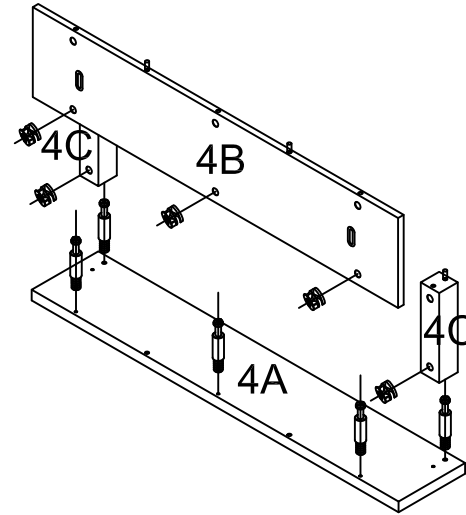

MALAGA

WANDPLANK

MAL 4165:4A,4B,4C,4K

Montagetijd:

10 min ▶

Beslag: 4k

4A
4B
4C(X2)

4A