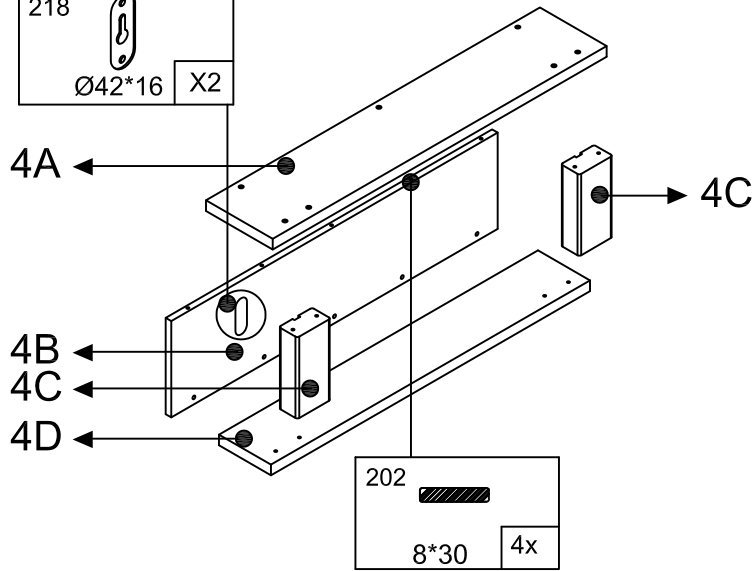

# MEMPHIS

WANDPLANK

MEM4152: 4A,4B,4C,4D,4K

Montagetijd:

10 min ▶

Beslag: 4K

**interbaby**<sup>®</sup>  
ROYAL CLASS BABY FURNITURE

4B  
4D  
4C(X2)

4A