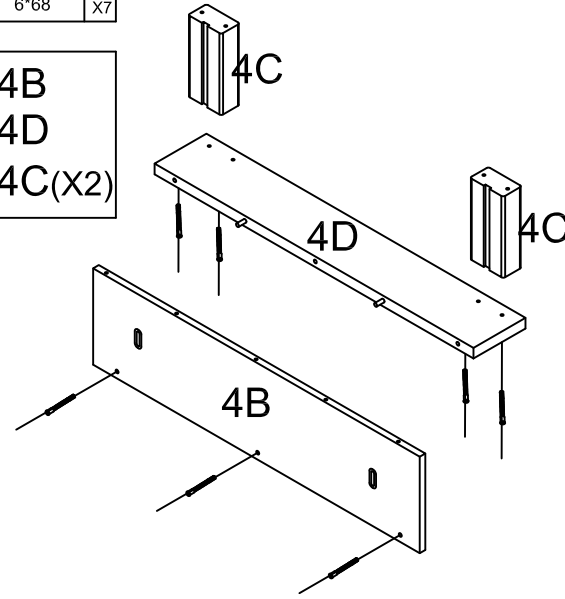

# MEMPHIS

WANDPLANK

MEM4152: 4A,4B,4C,4D,4K

Montagetijd:

10 min ▶

Beslag: 4K

**interbaby**<sup>®</sup>  
ROYAL CLASS BABY FURNITURE

4B  
4D  
4C(X2)

4A