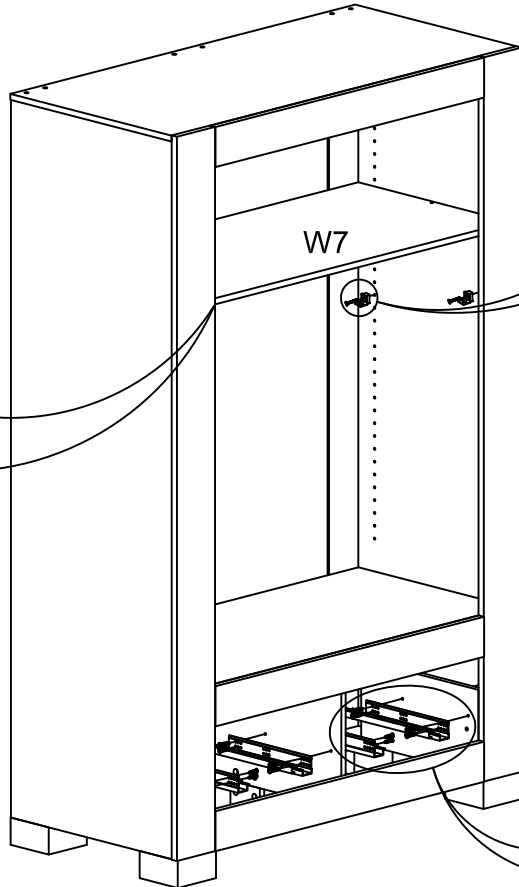

17

3l(R)
3l(L)

18

VERSION:1.10 Page 6

- 8 5*10 X4
- 17 M6*25 X2
- roede 1134mm X1
- 7C Ø3.5*14 X16
- 22E 450mm X2

W7

19

- 28F 168L X2
- 7 3.5*16 X12
- 16 M4*22 X4
- 9E X6
- 21 X2
- 24K X6

3D(x2)

20

- 3F(Ax2)
- 3F(Bx2)
- 3F(Rx2)
- 3G(L)
- 3G(R)

21 (x2)

22 (x2)

23

Deuren stellen:

- Stap A: kast waterpas plaatsen
- Stap B: deuren vlak stellen
- Stap C: deuren op hoogte stellen
- Stap D: deuren op breedte stellen