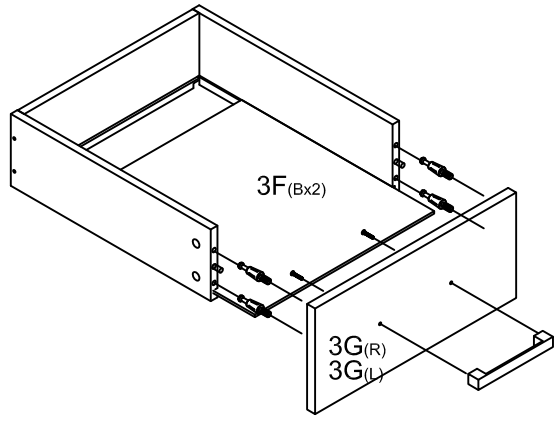

17

3l(R)
3l(L)

18

VERSION:1.10 Page 6

- 8 5*10 X4
- 17 M6*25 X2
- roede 1134mm X1
- 7C Ø3.5*14 X16
- 22E 450mm X2

W7

19

- 28F 168L X2
- 7 3.5*16 X12
- 16 M4*22 X4
- 9E X6
- 21 X2
- 24K X6

3D(x2)

20

- 3F(Ax2)
- 3F(Bx2)
- 3F(Rx2)
- 3G(L)
- 3G(R)

21 (x2)

22 (x2)

23

Deuren stellen:

- Stap A: kast waterpas plaatsen
- Stap B: deuren vlak stellen
- Stap C: deuren op hoogte stellen
- Stap D: deuren op breedte stellen