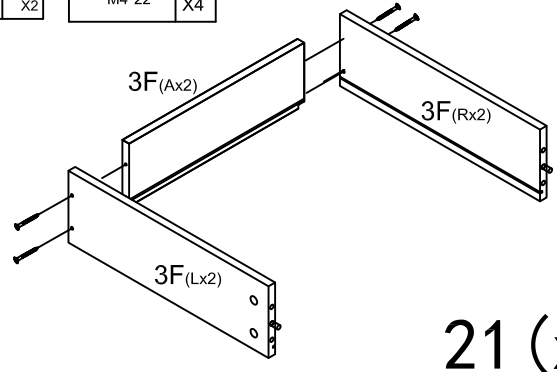

17

3l(R)
3l(L)

18

VERSION:1.10 Page 6

- 8 5*10 X4
- 17 M6*25 X2
- roede 1134mm X1
- 7C Ø3.5*14 X16
- 22E 450mm X2

W7

19

- 28F 168L X2
- 7 3.5*16 X12
- 16 M4*22 X4
- 9E X6
- 21 X2
- 24K X6

3D(x2)

20

- 3F(Ax2)
- 3F(Bx2)
- 3F(Rx2)
- 3G(L)
- 3G(R)

21 (x2)

22 (x2)

23

Deuren stellen:

- Stap A: kast waterpas plaatsen
- Stap B: deuren vlak stellen
- Stap C: deuren op hoogte stellen
- Stap D: deuren op breedte stellen