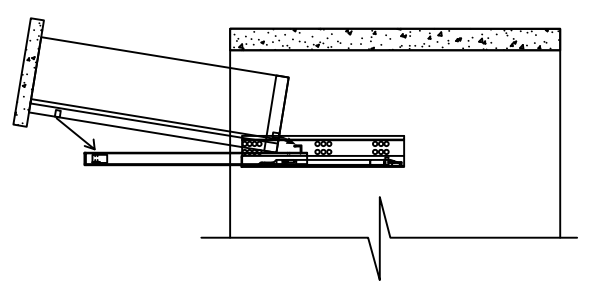

17

3l(R)
3l(L)

18

VERSION:1.10 Page 6

- 8 5*10 X4
- 17 M6*25 X2
- roede 1134mm X1
- 7C Ø3.5*14 X16
- 22E 450mm X2

W7

19

- 28F 168L X2
- 7 3.5*16 X12
- 16 M4*22 X4
- 9E X6
- 21 X2
- 24K X6

3D(x2)

20

- 3F(Ax2)
- 3F(Bx2)
- 3F(Rx2)
- 3G(L)
- 3G(R)

21 (x2)

22 (x2)

23

Deuren stellen:

- Stap A: kast waterpas plaatsen
- Stap B: deuren vlak stellen
- Stap C: deuren op hoogte stellen
- Stap D: deuren op breedte stellen