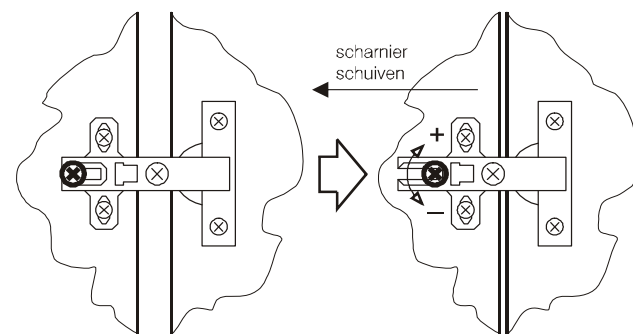

3D(x2)

20

- 3F(Ax2)
- 3F(Bx2)
- 3F(Rx2)
- 3G(L)
- 3G(R)

21 (x2)

22 (x2)

23

Deuren stellen:

- Stap A: kast waterpas plaatsen
- Stap B: deuren vlak stellen
- Stap C: deuren op hoogte stellen
- Stap D: deuren op breedte stellen

Plaats een wig of een op gewenste dikte gevouwen vel papier indien 1 van de poten vrij van de vloer komt of indien de kast niet haaks staat.

Deur m.b.v. middenscharnier op diepte stellen.

Scharnieren stellen in hoogte.

Deur naar links / rechts stellen.

Veiligheidsbanden / Safety belts / Sicherheitsbande / Cordons de sûreté / Cintas de seguridad.

NL
Dit product is uitvoerig getest op sterkte, stevigheid en stabiliteit. Zorg er desondanks voor dat u er waakzaam op bent dat uw kind niet gaat klimmen en klauteren op of gaat hangen aan het meubel. In het bijzonder bij geopende lades en deuren kan dit tot gevaarlijke omstandigheden leiden. Om de veiligheid van uw kind zoveel mogelijk te kunnen garanderen dient u de bijgeleverde veiligheidsbanden volgens de handleiding te monteren.