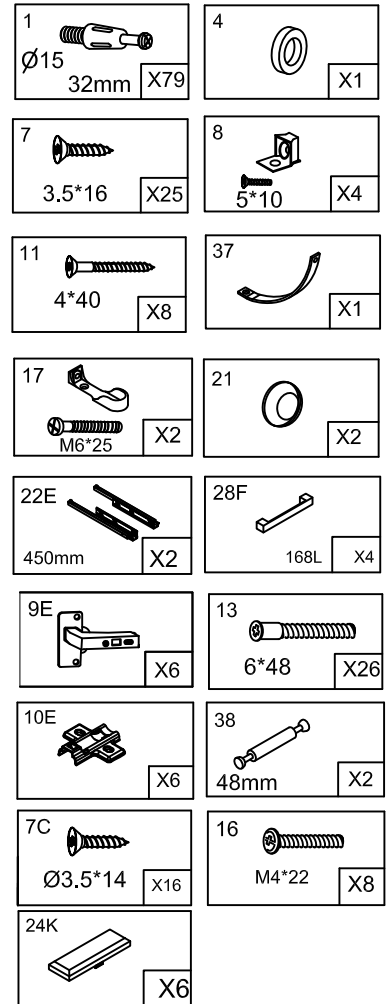

SEVILLA

60 min.

SEV3110: W3

SEV3210: 3D,3C,3S,W4(A),3Q

SEV3310: W2,W1,W5,3B,W4(B)

SEV3410: W8,3E,3I,3K,3F,3G

SEV3510: 3A,W6,W7,3L

3K

3L

3Q
W8
W4(A)
W4(B)
W6

1

2

3

4

W1
W3(L)

5

6

13
6*48 X2

W2
W5

13
6*48 X4

W2

W1(x2)

W3(R)

11

17

3l(R)
3l(L)

18

VERSION:1.10 Page 6

- 8 5*10 X4
- 17 M6*25 X2
- roede 1134mm X1
- 7C Ø3.5*14 X16
- 22E 450mm X2

W7

19

- 28F 168L X2
- 7 3.5*16 X12
- 16 M4*22 X4
- 9E X6
- 21 X2
- 24K X6