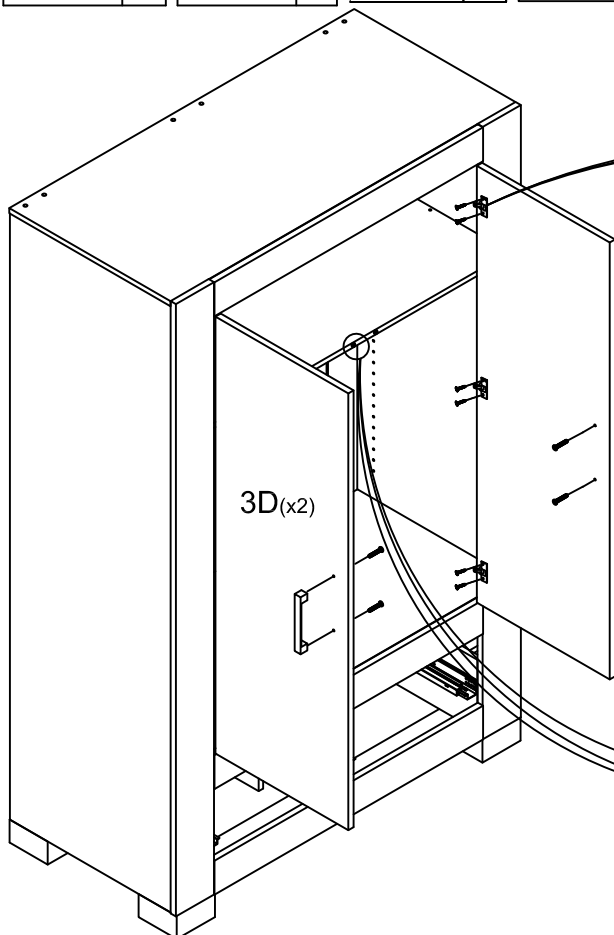

17

3l(R)
3l(L)

18

VERSION:1.10 Page 6

- 8 5*10 X4
- 17 M6*25 X2
- roede 1134mm X1
- 7C Ø3.5*14 X16
- 22E 450mm X2

W7

19

- 28F 168L X2
- 7 3.5*16 X12
- 16 M4*22 X4
- 9E X6
- 21 X2
- 24K X6

3D(x2)

20

- 3F(Ax2)
- 3F(Bx2)
- 3F(Rx2)
- 3G(L)
- 3G(R)

21 (x2)

22 (x2)

23

Deuren stellen:

- Stap A: kast waterpas plaatsen
- Stap B: deuren vlak stellen
- Stap C: deuren op hoogte stellen
- Stap D: deuren op breedte stellen