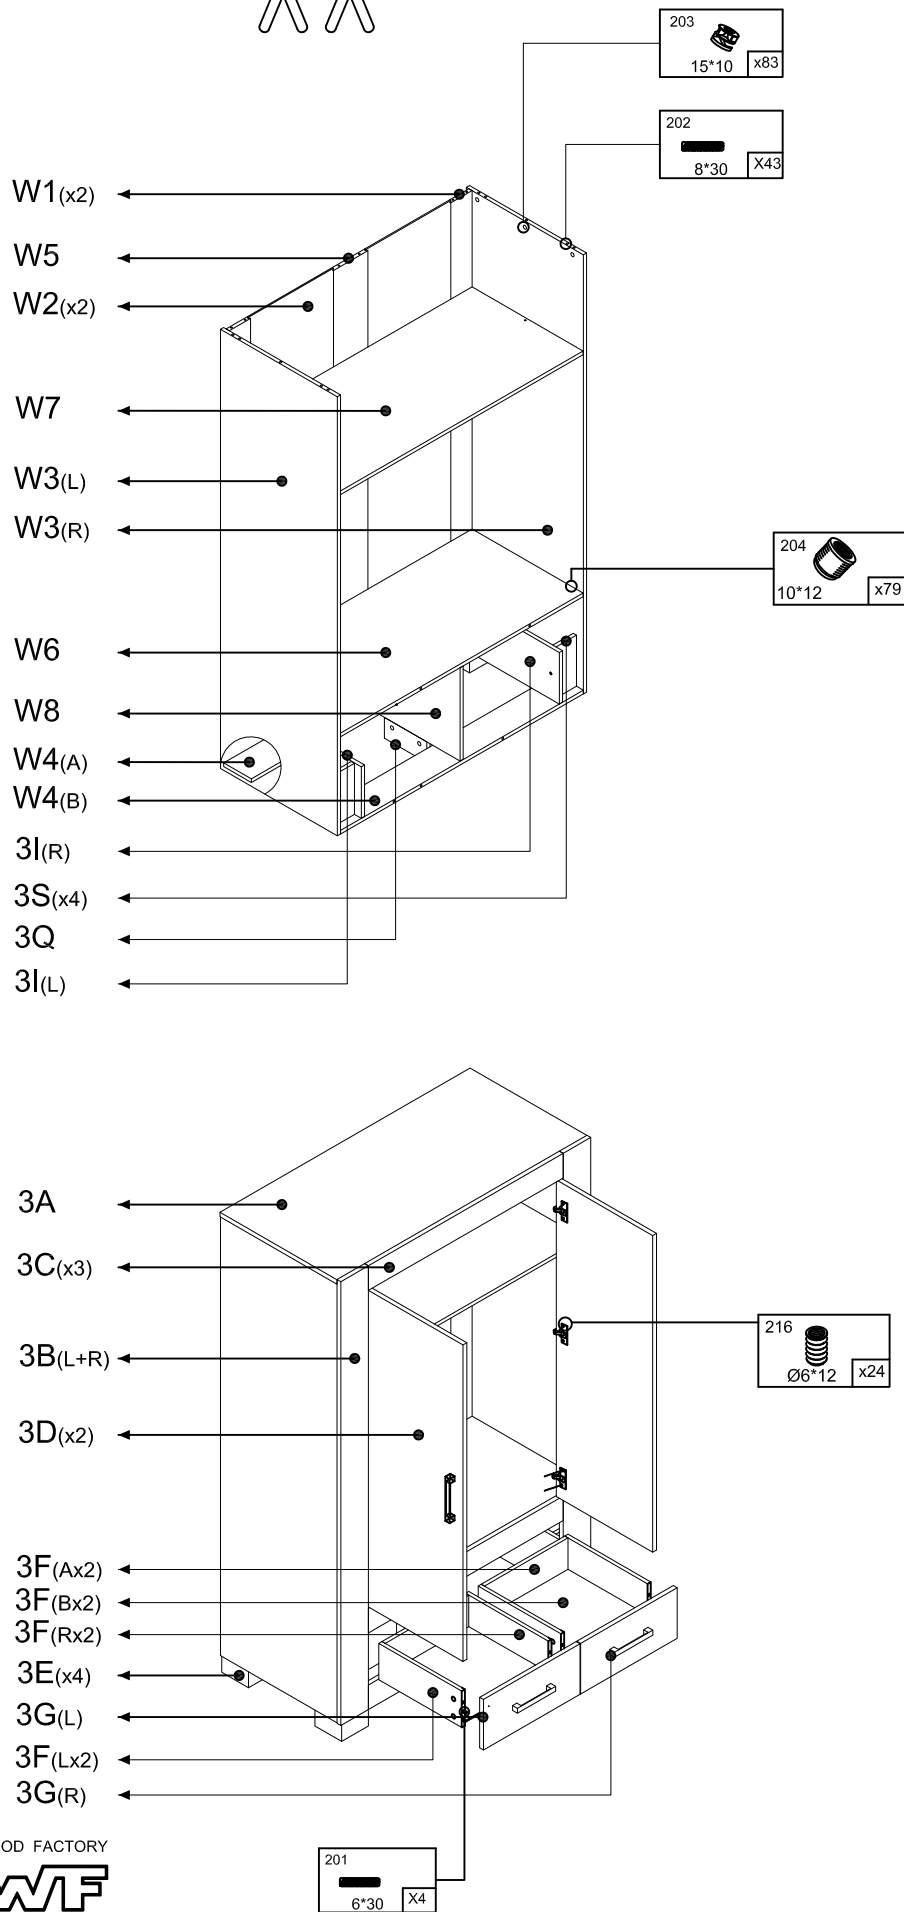

SEVILLA

60 min.

SEV3110: W3

SEV3210: 3D,3C,3S,W4(A),3Q

SEV3310: W2,W1,W5,3B,W4(B)

SEV3410: W8,3E,3I,3K,3F,3G

SEV3510: 3A,W6,W7,3L

3K

6

13
6*48 X2

W2
W5

13
6*48 X4

W2

W1(x2)

W3(R)

11

17

3l(R)
3l(L)

18

VERSION:1.10 Page 6

- 8 5*10 X4
- 17 M6*25 X2
- roede 1134mm X1
- 7C Ø3.5*14 X16
- 22E 450mm X2

W7

19

- 28F 168L X2
- 7 3.5*16 X12
- 16 M4*22 X4
- 9E X6
- 21 X2
- 24K X6