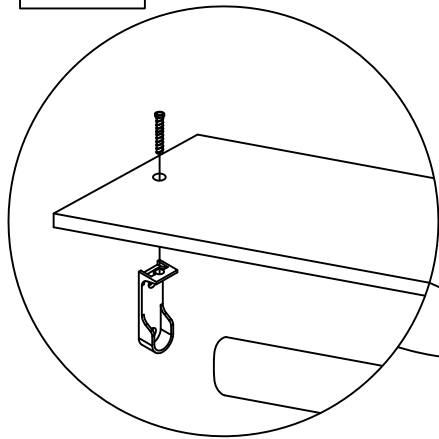

17

3l(R)
3l(L)

18

VERSION:1.10 Page 6

- 8 5*10 X4
- 17 M6*25 X2
- roede 1134mm X1
- 7C Ø3.5*14 X16
- 22E 450mm X2

W7

19

- 28F 168L X2
- 7 3.5*16 X12
- 16 M4*22 X4
- 9E X6
- 21 X2
- 24K X6

3D(x2)

20

- 3F(Ax2)
- 3F(Bx2)
- 3F(Rx2)
- 3G(L)
- 3G(R)

21 (x2)

22 (x2)

23

Deuren stellen:

- Stap A: kast waterpas plaatsen
- Stap B: deuren vlak stellen
- Stap C: deuren op hoogte stellen
- Stap D: deuren op breedte stellen