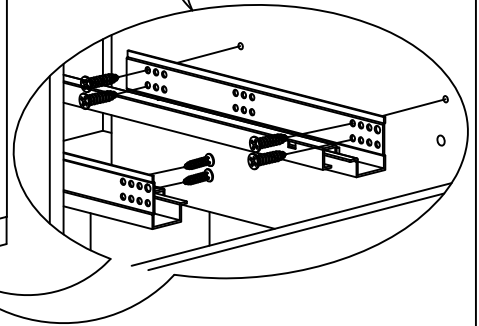

17

3l(R)
3l(L)

18

VERSION:1.10 Page 6

- 8 5*10 X4
- 17 M6*25 X2
- roede 1134mm X1
- 7C Ø3.5*14 X16
- 22E 450mm X2

W7

19

- 28F 168L X2
- 7 3.5*16 X12
- 16 M4*22 X4
- 9E X6
- 21 X2
- 24K X6

3D(x2)

20

- 3F(Ax2)
- 3F(Bx2)
- 3F(Rx2)
- 3G(L)
- 3G(R)

21 (x2)

22 (x2)

23

Deuren stellen:

- Stap A: kast waterpas plaatsen
- Stap B: deuren vlak stellen
- Stap C: deuren op hoogte stellen
- Stap D: deuren op breedte stellen