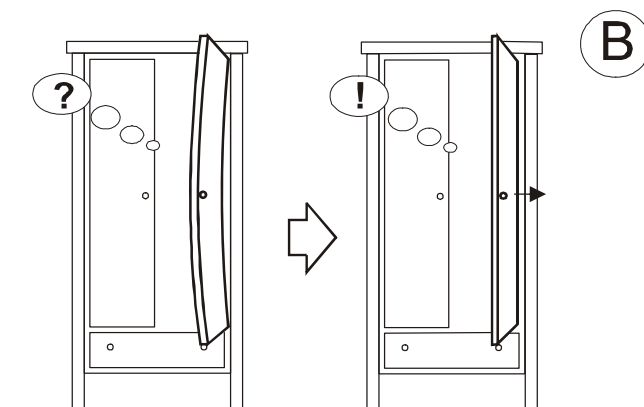

3D(x2)

20

- 3F(Ax2)
- 3F(Bx2)
- 3F(Rx2)
- 3G(L)
- 3G(R)

21 (x2)

22 (x2)

23

Deuren stellen:

- Stap A: kast waterpas plaatsen
- Stap B: deuren vlak stellen
- Stap C: deuren op hoogte stellen
- Stap D: deuren op breedte stellen

Plaats een wig of een op gewenste dikte gevouwen vel papier indien 1 van de poten vrij van de vloer komt of indien de kast niet haaks staat.

Deur m.b.v. middenscharnier op diepte stellen.

Scharnieren stellen in hoogte.