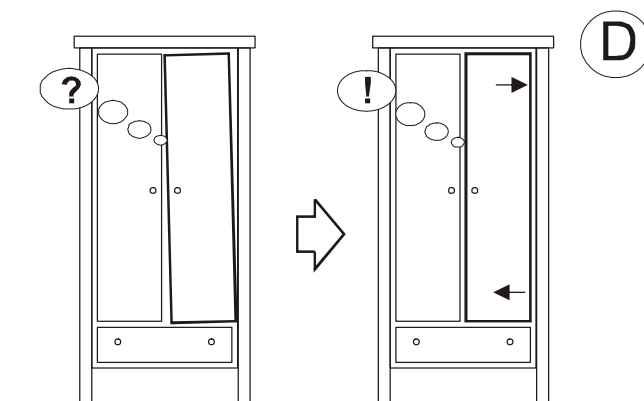

3D(x2)

20

- 3F(Ax2)
- 3F(Bx2)
- 3F(Rx2)
- 3G(L)
- 3G(R)

21 (x2)

22 (x2)

23

Deuren stellen:

- Stap A: kast waterpas plaatsen
- Stap B: deuren vlak stellen
- Stap C: deuren op hoogte stellen
- Stap D: deuren op breedte stellen

Plaats een wig of een op gewenste dikte gevouwen vel papier indien 1 van de poten vrij van de vloer komt of indien de kast niet haaks staat.

Deur m.b.v. middenscharnier op diepte stellen.

Scharnieren stellen in hoogte.