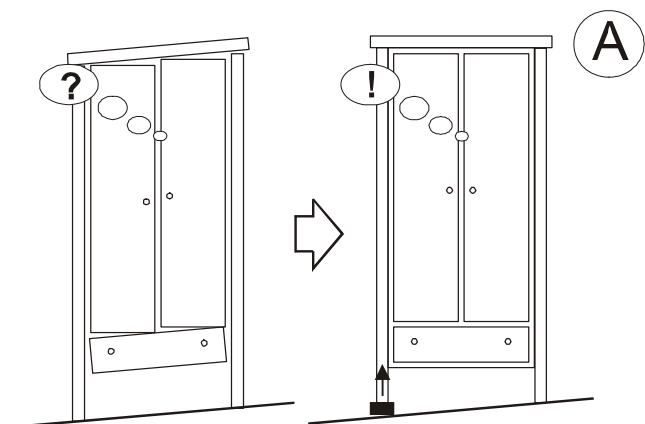

3D(x2)

20

- 3F(Ax2)
- 3F(Bx2)
- 3F(Rx2)
- 3G(L)
- 3G(R)

21 (x2)

22 (x2)

23

Deuren stellen:

- Stap A: kast waterpas plaatsen
- Stap B: deuren vlak stellen
- Stap C: deuren op hoogte stellen
- Stap D: deuren op breedte stellen

Plaats een wig of een op gewenste dikte gevouwen vel papier indien 1 van de poten vrij van de vloer komt of indien de kast niet haaks staat.

Deur m.b.v. middenscharnier op diepte stellen.

Scharnieren stellen in hoogte.