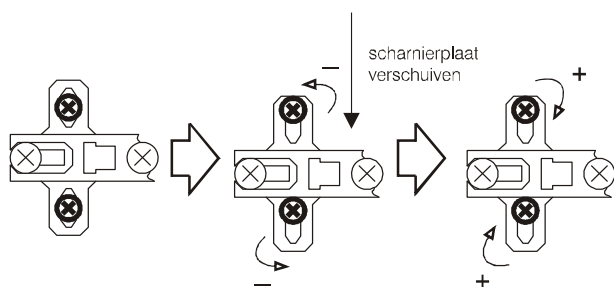

3D(x2)

20

- 3F(Ax2)
- 3F(Bx2)
- 3F(Rx2)
- 3G(L)
- 3G(R)

21 (x2)

22 (x2)

23

Deuren stellen:

- Stap A: kast waterpas plaatsen
- Stap B: deuren vlak stellen
- Stap C: deuren op hoogte stellen
- Stap D: deuren op breedte stellen

Plaats een wig of een op gewenste dikte gevouwen vel papier indien 1 van de poten vrij van de vloer komt of indien de kast niet haaks staat.

Deur m.b.v. middenscharnier op diepte stellen.

Scharnieren stellen in hoogte.

Deur naar links / rechts stellen.

Veiligheidsbanden / Safety belts / Sicherheitsbande / Cordons de sûreté / Cintas de seguridad.

NL
Dit product is uitvoerig getest op sterkte, stevigheid en stabiliteit. Zorg er desondanks voor dat u er waakzaam op bent dat uw kind niet gaat klimmen en klauteren op of gaat hangen aan het meubel. In het bijzonder bij geopende lades en deuren kan dit tot gevaarlijke omstandigheden leiden. Om de veiligheid van uw kind zoveel mogelijk te kunnen garanderen dient u de bijgeleverde veiligheidsbanden volgens de handleiding te monteren.