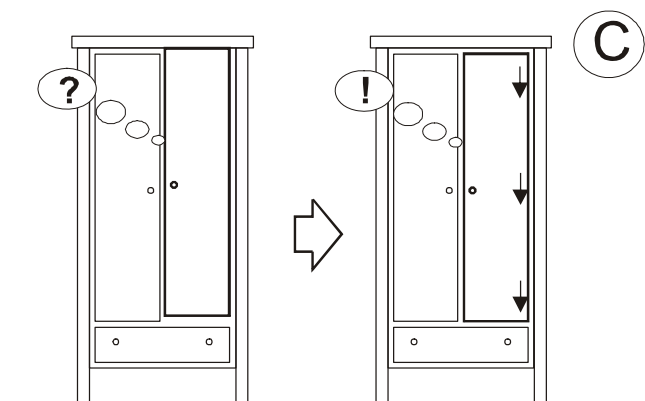

3D(x2)

20

- 3F(Ax2)
- 3F(Bx2)
- 3F(Rx2)
- 3G(L)
- 3G(R)

21 (x2)

22 (x2)

23

Deuren stellen:

- Stap A: kast waterpas plaatsen
- Stap B: deuren vlak stellen
- Stap C: deuren op hoogte stellen
- Stap D: deuren op breedte stellen

Plaats een wig of een op gewenste dikte gevouwen vel papier indien 1 van de poten vrij van de vloer komt of indien de kast niet haaks staat.

Deur m.b.v. middenscharnier op diepte stellen.

Scharnieren stellen in hoogte.