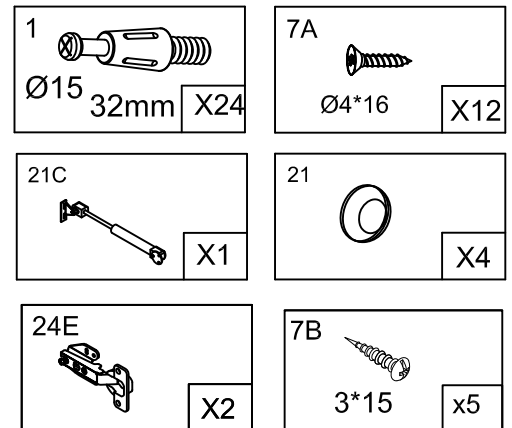

# TOY BOX

20min. ▶

TOY12112/50/52/54:  
12A,12D,12B,12S,12T,12F,  
12C,12K

## 12K

12B(R)  
12B(L)  
12D

1

12E(R)  
12E(L)  
12C

2

12S(L)  
12S(R)  
12T

3

4