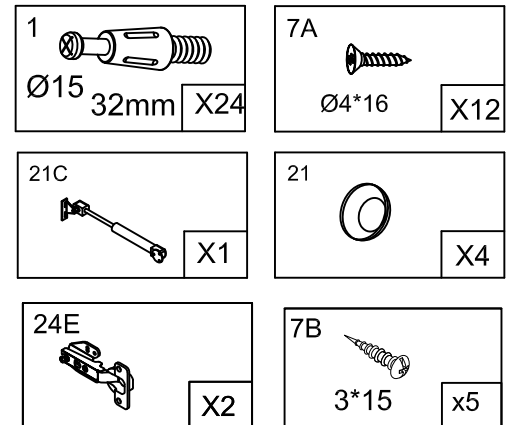

# TOY BOX

20min.

TOY12112/50/52/54:  
12A,12D,12B,12S,12T,12F,  
12C,12K

## 12K

12B(R)  
12B(L)  
12D

1

12E(R)  
12E(L)  
12C

2

12S(L)  
12S(R)  
12T

3

4