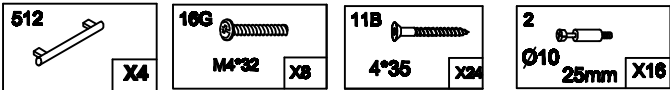

## 2K

2P  
K4  
K1  
K2  
K3(L)

1

2

K3(R)

3

K2  
K5

4

2A

5

2F(LX4)  
2F(RX4)  
2F(AX4)  
2F(BX4)  
2G(LX2)  
2G(RX4)

6

**Veiligheidsbanden / Safety belts / Sicherheitsbande / Cordons de sûreté / Cintas de seguridad.**

**NL**

Dit product is uitvoerig getest op sterkte, stevigheid en stabiliteit. Zorg er desondanks voor dat u er waakzaam op bent dat uw kind niet gaat klimmen en klauteren op of gaat hangen aan het meubel. In het bijzonder bij geopende lades en deuren kan dit tot gevaarlijke omstandigheden leiden. Om de veiligheid van uw kind zoveel mogelijk te kunnen garanderen dient u de bijgeleverde veiligheidsbanden volgens de handleiding te monteren.