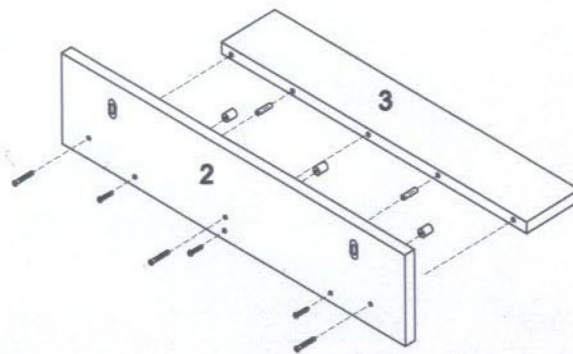

MATRIX

WANDPLANK MAT4118

Montagetijd:
10 min

Beslag:

1

2

3