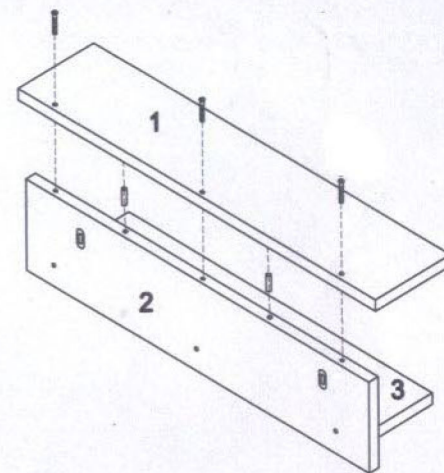

MATRIX

WANDPLANK MAT4118

Montagetijd:
10 min

Beslag:

1

2

3