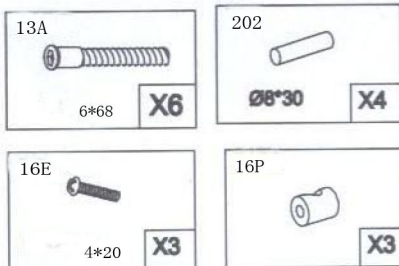

MATRIX

WANDPLANK MAT4118

Montagetijd:
10 min

Beslag:

1

2

3