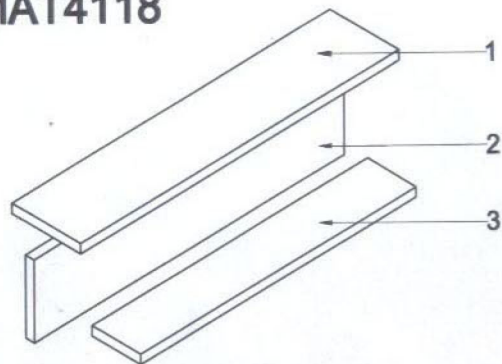

MATRIX

WANDPLANK MAT4118

Montagetijd:
10 min

Beslag:

1

2

3