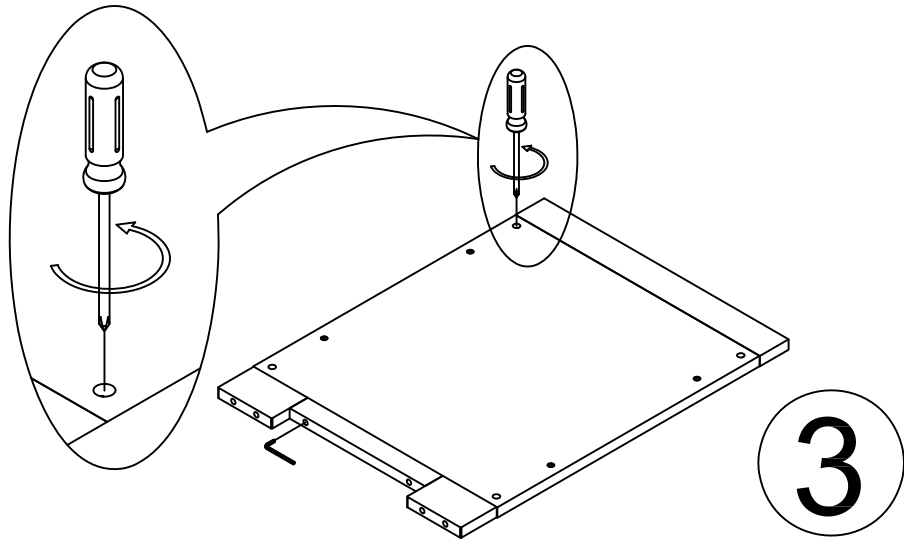

FUTURA

60 min.

FUT9352: 9T,9H

9H

1

2

209A

Ø8*60