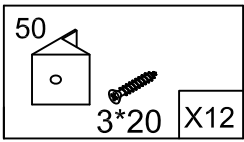

x11

W3 (x2)
W8

4

W2(x2)

5

3A

6

	18		17	
5*10	x16	roede 480mm	x2	M6X25
				X4

W6(X2)
W7(X2)

7

	16		46T	
24P	X10	M4*22	X4	X4
	7			
24K	X10	3.5*16	x20	

3P(L)
3P(R)
3D(L)
3D(R)

8

Deuren stellen:

- Stap A: kast waterpas plaatsen
- Stap B: deuren vlak stellen
- Stap C: deuren op hoogte stellen
- Stap D: deuren op breedte stellen