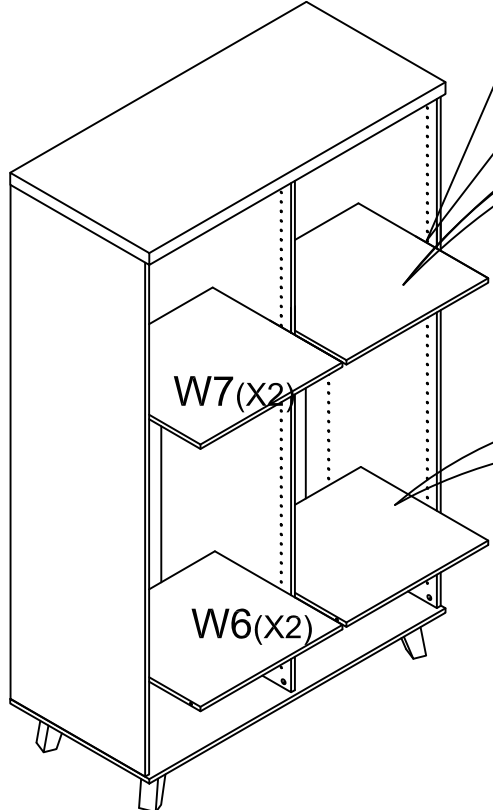

1

32
M6*30

x4

6B
x1

W4

2

13

M6*48

x11

W3 (x2)
W8

4

W2(x2)

5

3A

6

	18		17	
5*10	x16	roede 480mm	x2	M6X25
				X4

W6(X2)
W7(X2)

7

	16		46T	
24P	X10	M4*22	X4	X4
	7			
24K	X10	3.5*16	x20	

3P(L)
3P(R)
3D(L)
3D(R)

8

Deuren stellen:

- Stap A: kast waterpas plaatsen
- Stap B: deuren vlak stellen
- Stap C: deuren op hoogte stellen
- Stap D: deuren op breedte stellen