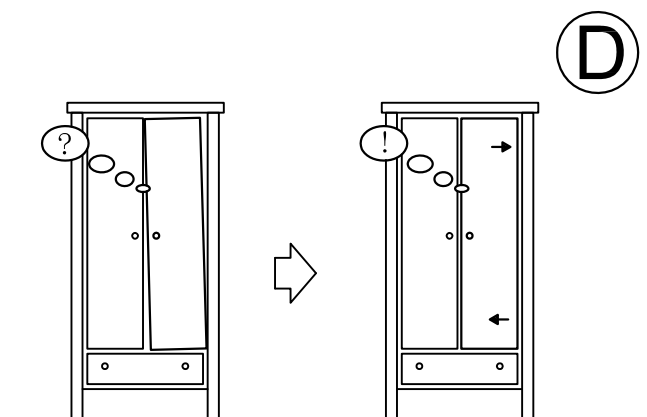

W6(X2)
W7(X2)

7

	16		46T	
24P	X10	M4*22	X4	X4
	7			
24K	X10	3.5*16	x20	

3P(L)
3P(R)
3D(L)
3D(R)

8

Deuren stellen:

- Stap A: kast waterpas plaatsen
- Stap B: deuren vlak stellen
- Stap C: deuren op hoogte stellen
- Stap D: deuren op breedte stellen

Plaats een wig of een op gewenste dikte gevouwen vel papier indien 1 van de poten vrij van de vloer komt of indien de kast niet haaks staat

Deur m.b.v. middenscharnier op diepte stellen

Scharnieren stellen in hoogte