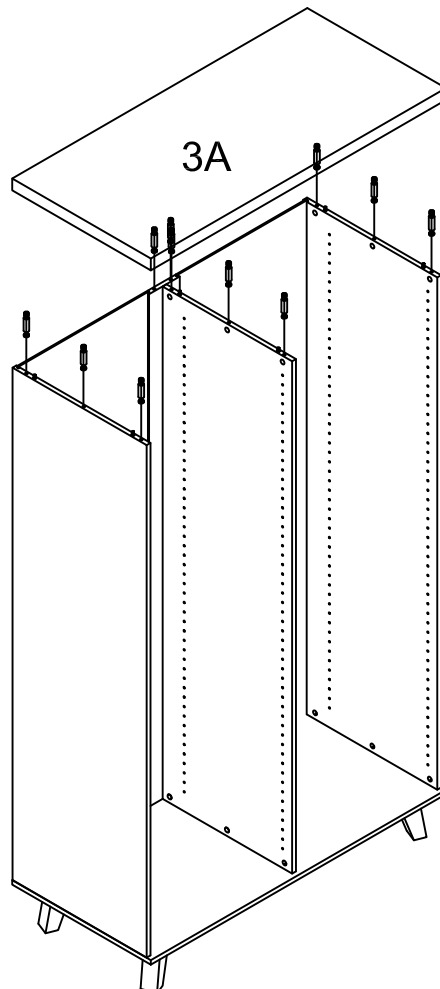

1

32
M6*30

x4

6B
x1

W4

2

13

M6*48

x11

W3 (x2)
W8

4

W2(x2)

5

3A

6

	18		17	
5*10	x16	roede 480mm	x2	M6X25
				X4

W6(X2)
W7(X2)

7

	16		46T	
24P	X10	M4*22	X4	X4
	7			
24K	X10	3.5*16	x20	

3P(L)
3P(R)
3D(L)
3D(R)

8

Deuren stellen:

- Stap A: kast waterpas plaatsen
- Stap B: deuren vlak stellen
- Stap C: deuren op hoogte stellen
- Stap D: deuren op breedte stellen