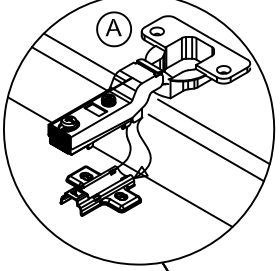

W6(X2)
W7(X2)

7

	16		46T	
24P	X10	M4*22	X4	X4
	7			
24K	X10	3.5*16	x20	

3P(L)
3P(R)
3D(L)
3D(R)

8

Deuren stellen:

- Stap A: kast waterpas plaatsen
- Stap B: deuren vlak stellen
- Stap C: deuren op hoogte stellen
- Stap D: deuren op breedte stellen