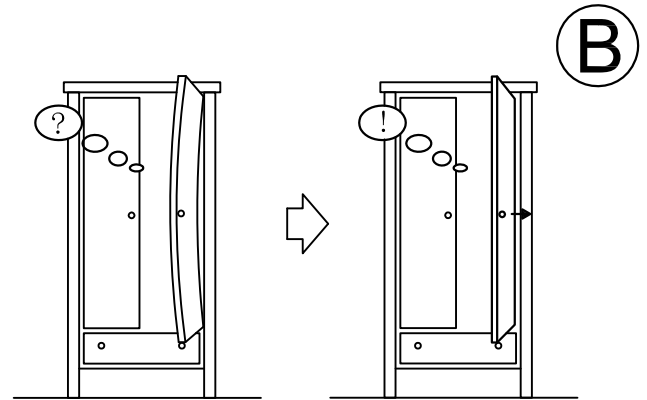

W6(X2)
W7(X2)

7

	16		46T	
24P	X10	M4*22	X4	X4
	7			
24K	X10	3.5*16	x20	

3P(L)
3P(R)
3D(L)
3D(R)

8

Deuren stellen:

- Stap A: kast waterpas plaatsen
- Stap B: deuren vlak stellen
- Stap C: deuren op hoogte stellen
- Stap D: deuren op breedte stellen

Plaats een wig of een op gewenste dikte gevouwen vel papier indien 1 van de poten vrij van de vloer komt of indien de kast niet haaks staat

Deur m.b.v. middenscharnier op diepte stellen

Scharnieren stellen in hoogte