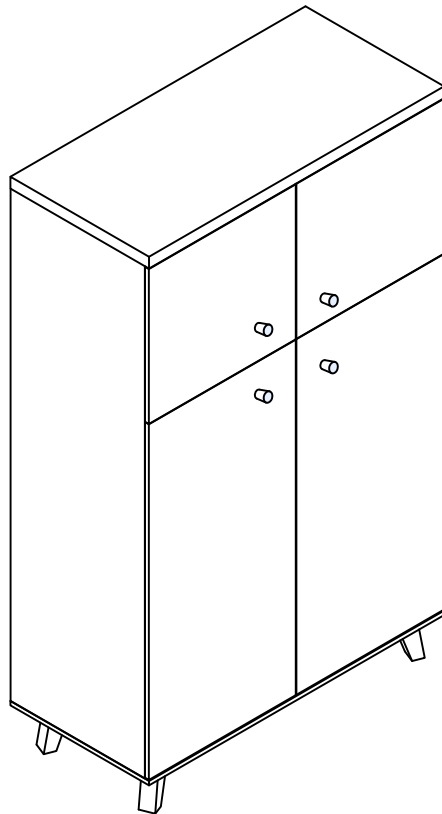

W6(X2)
W7(X2)

7

	16		46T	
24P	X10	M4*22	X4	X4
	7			
24K	X10	3.5*16	x20	

3P(L)
3P(R)
3D(L)
3D(R)

8

Deuren stellen:

- Stap A: kast waterpas plaatsen
- Stap B: deuren vlak stellen
- Stap C: deuren op hoogte stellen
- Stap D: deuren op breedte stellen