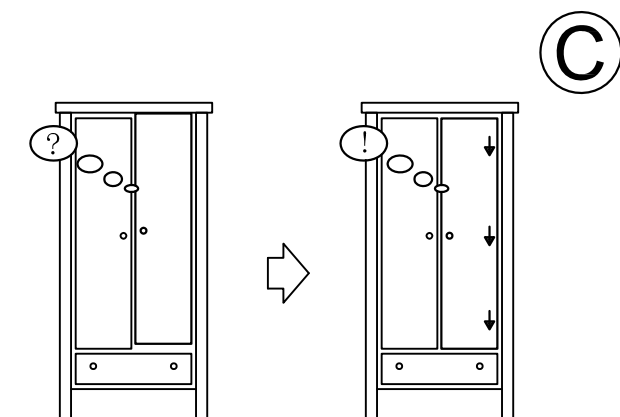

W6(X2)
W7(X2)

7

	16		46T	
24P	X10	M4*22	X4	X4
	7			
24K	X10	3.5*16	x20	

3P(L)
3P(R)
3D(L)
3D(R)

8

Deuren stellen:

- Stap A: kast waterpas plaatsen
- Stap B: deuren vlak stellen
- Stap C: deuren op hoogte stellen
- Stap D: deuren op breedte stellen

Plaats een wig of een op gewenste dikte gevouwen vel papier indien 1 van de poten vrij van de vloer komt of indien de kast niet haaks staat

Deur m.b.v. middenscharnier op diepte stellen

Scharnieren stellen in hoogte