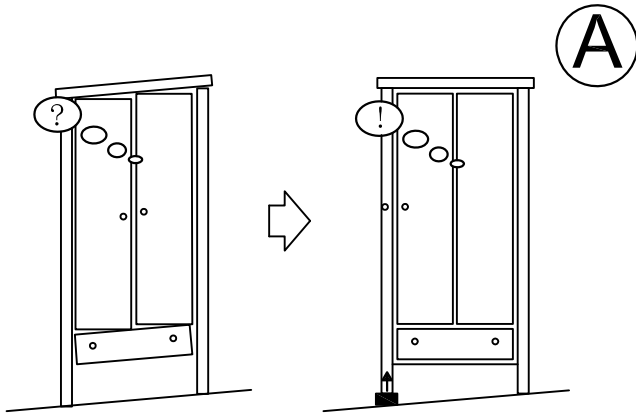

W6(X2)
W7(X2)

7

	16		46T	
24P	X10	M4*22	X4	X4
	7			
24K	X10	3.5*16	x20	

3P(L)
3P(R)
3D(L)
3D(R)

8

Deuren stellen:

- Stap A: kast waterpas plaatsen
- Stap B: deuren vlak stellen
- Stap C: deuren op hoogte stellen
- Stap D: deuren op breedte stellen

Plaats een wig of een op gewenste dikte gevouwen vel papier indien 1 van de poten vrij van de vloer komt of indien de kast niet haaks staat

Deur m.b.v. middenscharnier op diepte stellen

Scharnieren stellen in hoogte