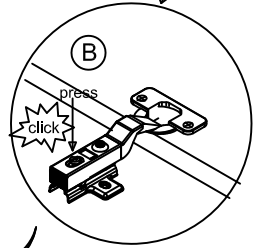

W6(X2)
W7(X2)

7

	16		46T	
24P	X10	M4*22	X4	X4
	7			
24K	X10	3.5*16	x20	

3P(L)
3P(R)
3D(L)
3D(R)

8

Deuren stellen:

- Stap A: kast waterpas plaatsen
- Stap B: deuren vlak stellen
- Stap C: deuren op hoogte stellen
- Stap D: deuren op breedte stellen