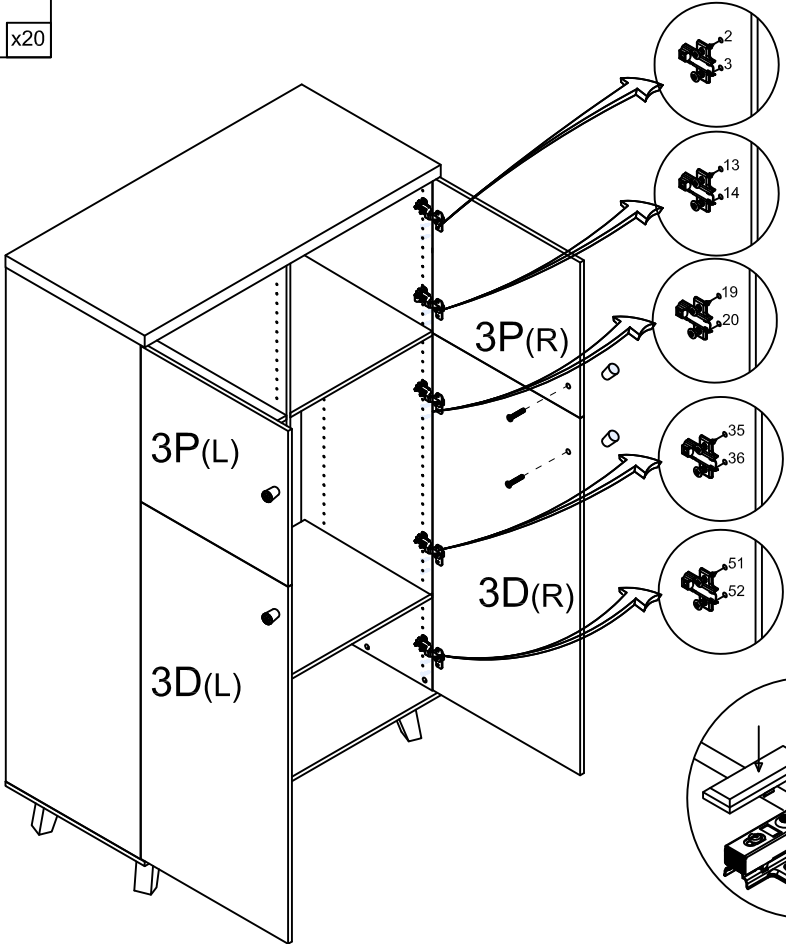

x11

W3 (x2)
W8

4

W2(x2)

5

3A

6

	18		17	
5*10	x16	roede 480mm	x2	M6X25
				X4

W6(X2)
W7(X2)

7

	16		46T	
24P	X10	M4*22	X4	X4
	7			
24K	X10	3.5*16	x20	

3P(L)
3P(R)
3D(L)
3D(R)

8

Deuren stellen:

- Stap A: kast waterpas plaatsen
- Stap B: deuren vlak stellen
- Stap C: deuren op hoogte stellen
- Stap D: deuren op breedte stellen