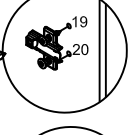

1

32
M6*30

x4

6B
x1

W4

2

13

M6*48

x11

W3 (x2)
W8

4

W2(x2)

5

3A

6

	18		17	
5*10	x16	roede 480mm	x2	M6X25
				X4

W6(X2)
W7(X2)

7

	16		46T	
24P	X10	M4*22	X4	X4
	7			
24K	X10	3.5*16	x20	

3P(L)
3P(R)
3D(L)
3D(R)

8

Deuren stellen:

- Stap A: kast waterpas plaatsen
- Stap B: deuren vlak stellen
- Stap C: deuren op hoogte stellen
- Stap D: deuren op breedte stellen