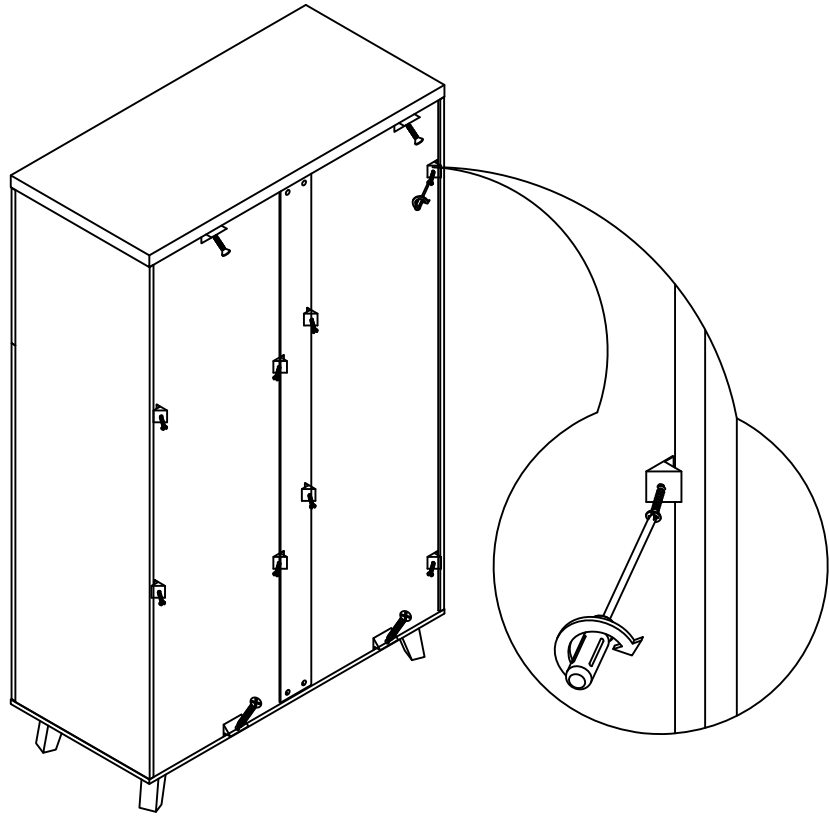

W6(X2)
W7(X2)

7

	16		46T	
24P	X10	M4*22	X4	X4
	7			
24K	X10	3.5*16	x20	

3P(L)
3P(R)
3D(L)
3D(R)

8

Deuren stellen:

- Stap A: kast waterpas plaatsen
- Stap B: deuren vlak stellen
- Stap C: deuren op hoogte stellen
- Stap D: deuren op breedte stellen

Plaats een wig of een op gewenste dikte gevouwen vel papier indien 1 van de poten vrij van de vloer komt of indien de kast niet haaks staat

Deur m.b.v. middenscharnier op diepte stellen

Scharnieren stellen in hoogte