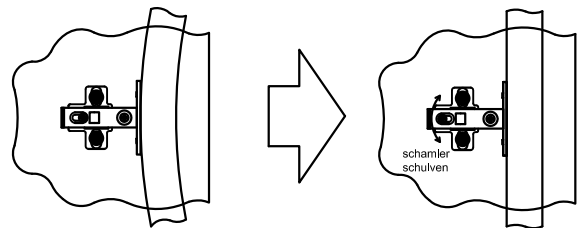

Deuren stellen:

- Stap A: kast waterpas plaatsen
- Stap B: deuren vlak stellen
- Stap C: deuren op hoogte stellen
- Stap D: deuren op breedte stellen

Plaats een wig of een op gewenste dikte gevouwen vel papier indien 1 van de poten vrij van de vloer komt of indien de kast niet haaks staat

Deur m.b.v. middenscharnier op diepte stellen

Scharnieren stellen in hoogte

Deur naar links/rechts stellen

+ = meer ruimte
- = minder ruimte