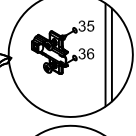

x11

W3 (x2)
W8

4

W2(x2)

5

3A

6

	18		17	
5*10	x16	roede 480mm	x2	M6X25
				X4

W6(X2)
W7(X2)

7

	16		46T	
24P	X10	M4*22	X4	X4
	7			
24K	X10	3.5*16	x20	

3P(L)
3P(R)
3D(L)
3D(R)

8

Deuren stellen:

- Stap A: kast waterpas plaatsen
- Stap B: deuren vlak stellen
- Stap C: deuren op hoogte stellen
- Stap D: deuren op breedte stellen