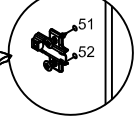

1

32
M6*30

x4

6B
x1

W4

2

13

M6*48

X4

W1
W8

3

1D

Ø15
35mm

X11

203

15*10

x11

W3 (x2)
W8

4

W2(x2)

5

3A

6

	18		17	
5*10	x16	roede 480mm	x2	M6X25
				X4

W6(X2)
W7(X2)

7

	16		46T	
24P	X10	M4*22	X4	X4
	7			
24K	X10	3.5*16	x20	

3P(L)
3P(R)
3D(L)
3D(R)

8

Deuren stellen:

- Stap A: kast waterpas plaatsen
- Stap B: deuren vlak stellen
- Stap C: deuren op hoogte stellen
- Stap D: deuren op breedte stellen