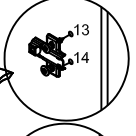

1

32
M6*30

x4

6B
x1

W4

2

13

M6*48

X4

W1
W8

3

1D

Ø15
35mm

X11

203

15*10

x11

W3 (x2)
W8

4

W2(x2)

5

3A

6

	18		17	
5*10	x16	roede 480mm	x2	M6X25
				X4

W6(X2)
W7(X2)

7

	16		46T	
24P	X10	M4*22	X4	X4
	7			
24K	X10	3.5*16	x20	

3P(L)
3P(R)
3D(L)
3D(R)

8

Deuren stellen:

- Stap A: kast waterpas plaatsen
- Stap B: deuren vlak stellen
- Stap C: deuren op hoogte stellen
- Stap D: deuren op breedte stellen