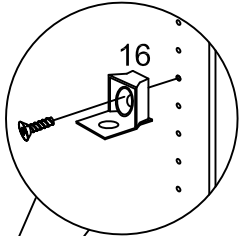

1

32
M6*30

x4

6B
x1

W4

2

13

M6*48

x11

W3 (x2)
W8

4

W2(x2)

5

3A

6

	18		17	
5*10	x16	roede 480mm	x2	M6X25
				X4

W6(X2)
W7(X2)

7

	16		46T	
24P	X10	M4*22	X4	X4
	7			
24K	X10	3.5*16	x20	

3P(L)
3P(R)
3D(L)
3D(R)

8

Deuren stellen:

- Stap A: kast waterpas plaatsen
- Stap B: deuren vlak stellen
- Stap C: deuren op hoogte stellen
- Stap D: deuren op breedte stellen