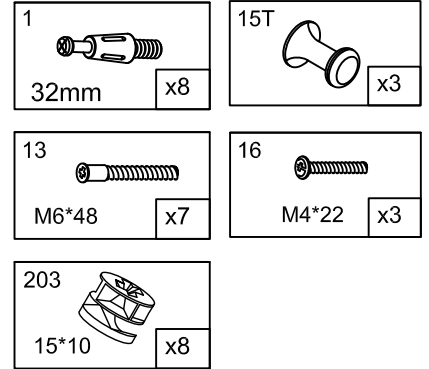

NICE

20 min.

NIC4152: 4A,4B,4C,4D,4K

4K

4B(L)
4B(R)
4B(M)

4C(L)
4C(R)
4D

4A

4A