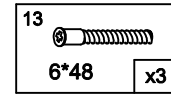

OPTIMA

10 min.

OPT4180: 4A,4B,4K

4K

4A
4B