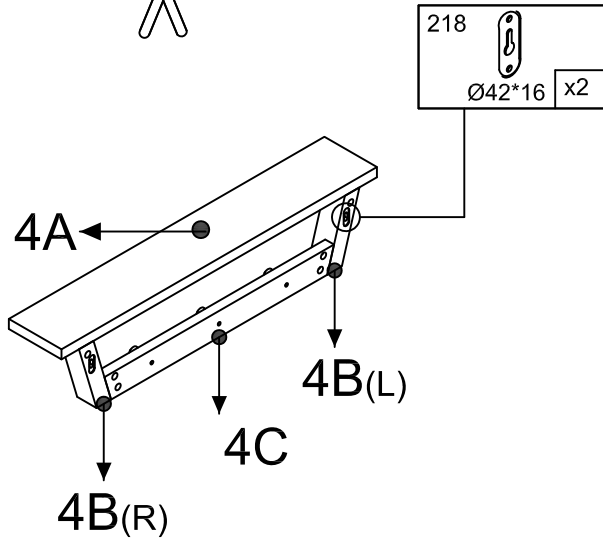

HAPPY ISLAND WHITE

HAPPY ISLAND GREY

HIW4125 / HIG4127: 4A,4B,4C,4K

10 min.

4K

16F M4*30 X3	54W/54G Ø25*32 X3	1 Ø15 32mm X6	203 15*10 X6	209 Ø8*40 X2
--------------------	-------------------------	------------------------	--------------------	--------------------