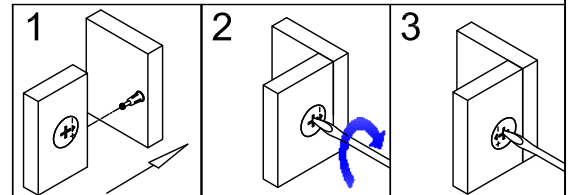

HAPPY ISLAND WHITE

HAPPY ISLAND GREY

HIW4125 / HIG4127: 4A,4B,4C,4K

10 min.

4K

16F M4*30 X3	54W/54G Ø25*32 X3	1 Ø15 32mm X6	203 15*10 X6	209 Ø8*40 X2

4A
4B
4C

1

2

3