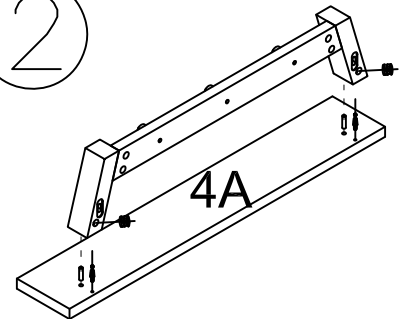

HAPPY ISLAND WHITE

HAPPY ISLAND GREY

HIW4125 / HIG4127: 4A,4B,4C,4K

10 min.

4K

16F M4*30 X3	54W/54G Ø25*32 X3	1 Ø15 32mm X6	203 15*10 X6	209 Ø8*40 X2

4A
4B
4C

1

2

3