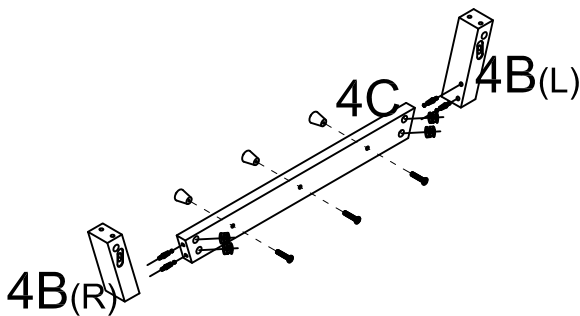

16F M4*30 X3	54W/54G Ø25*32 X3	1 Ø15 32mm X6	203 15*10 X6	209 Ø8*40 X2

4A
4B
4C