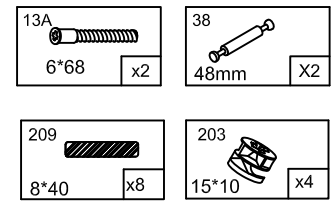

NASHVILLE

NAS4156 : 4A,4B,4C,4K

10 min.

4K

4A
4C(L)
4C(R)

4B