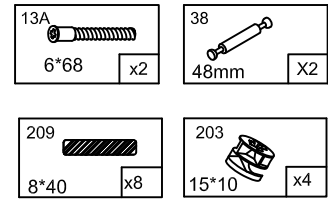

BRENTWOOD

BRE4143: 4A,4B,4C,4K

10 min. ▶

4K

4A
4C(L)
4C(R)

4B