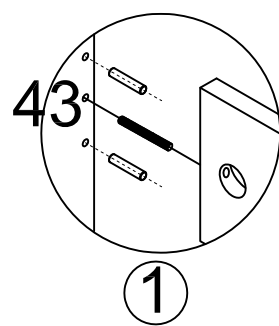

LANCASTER

15 min. ▶

LAN9120: 9A,9B,9V

LAN9220: 9T,9N

LAN9320: 9E,9U

9U

13 M6*48 x8	43 M6*103 x4
209 Ø8*40 x20	203 15*10 x4
26B Ø10*40 x4	1D 35mm x4
45 x4	4 x4
20 x1	47 x4
5 M6 x4	11 4*40 x12

1D 35mm X4	203 15*10 x4	209 Ø8*40 x4
------------------	--------------------	--------------------

9T(X2)
9V(X2)

1

209 Ø8*40 x12	43 M6*103 X4	5 M6 X4
20 X1	45 X4	4 X4

9A
9B

2

209 Ø8*40 x4	26B Ø10*40 x4	13 M6*48 X8
--------------------	---------------------	-------------------

9E(LX2)
9E(RX2)

3

11 4*40 x12	47 X4
-------------------	----------

9N(X2)

4