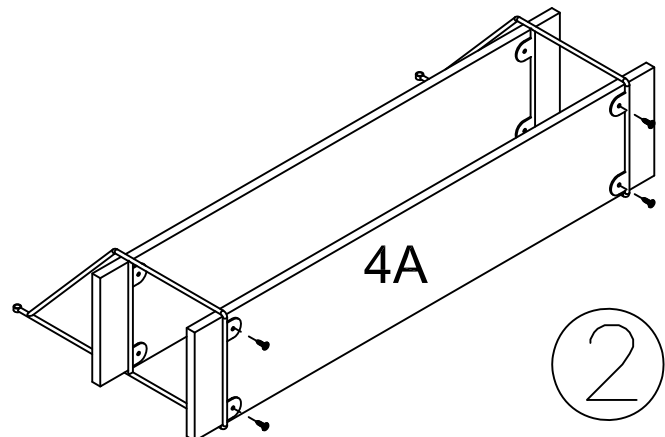

7H

Ø4*16

x8

4A

4B