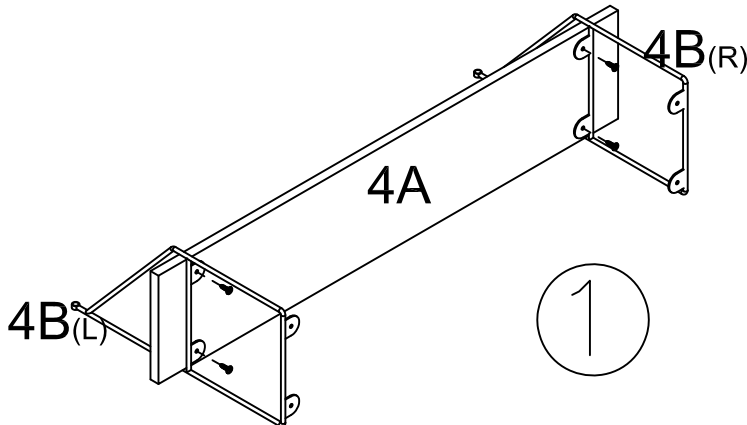

7H

Ø4*16

x8

4A

4B