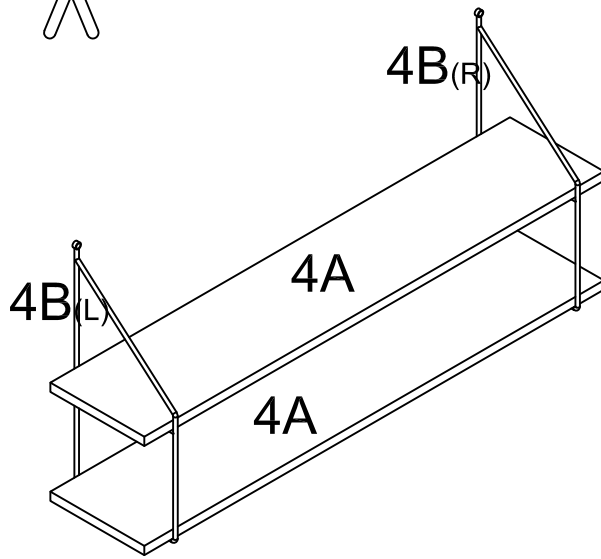

RETRO BLACK

REB4120: 4A,

REB4220: 4B, 4K

10 min. ▶

4K

7H

Ø4*16

x8