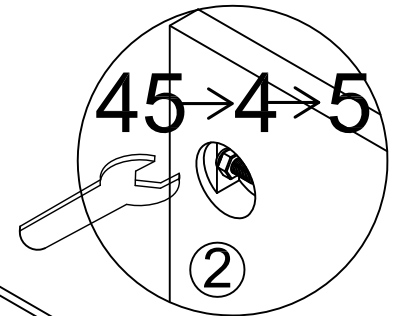

JUNO BRUSH PAINT WHITE

30 min. ▶

JBW9125: 9A,9B,9C,9U

JBW9225: 9T,9Z

9U

9A
9B
9T

9Z

9C