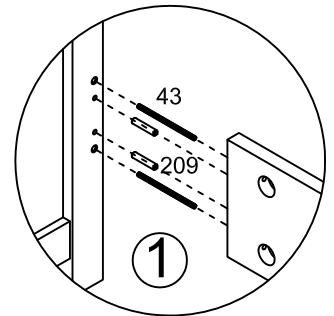

JUNO BRUSH PAINT WHITE

30 min. ▶

JBW9125: 9A,9B,9C,9U

JBW9225: 9T,9Z

9U

9A
9B
9T

9Z

9C