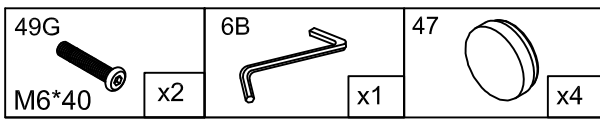

JUNO BRUSH PAINT WHITE

30 min. ▶

JBW9125: 9A,9B,9C,9U

JBW9225: 9T,9Z

9U

9A
9B
9T

9Z

9C