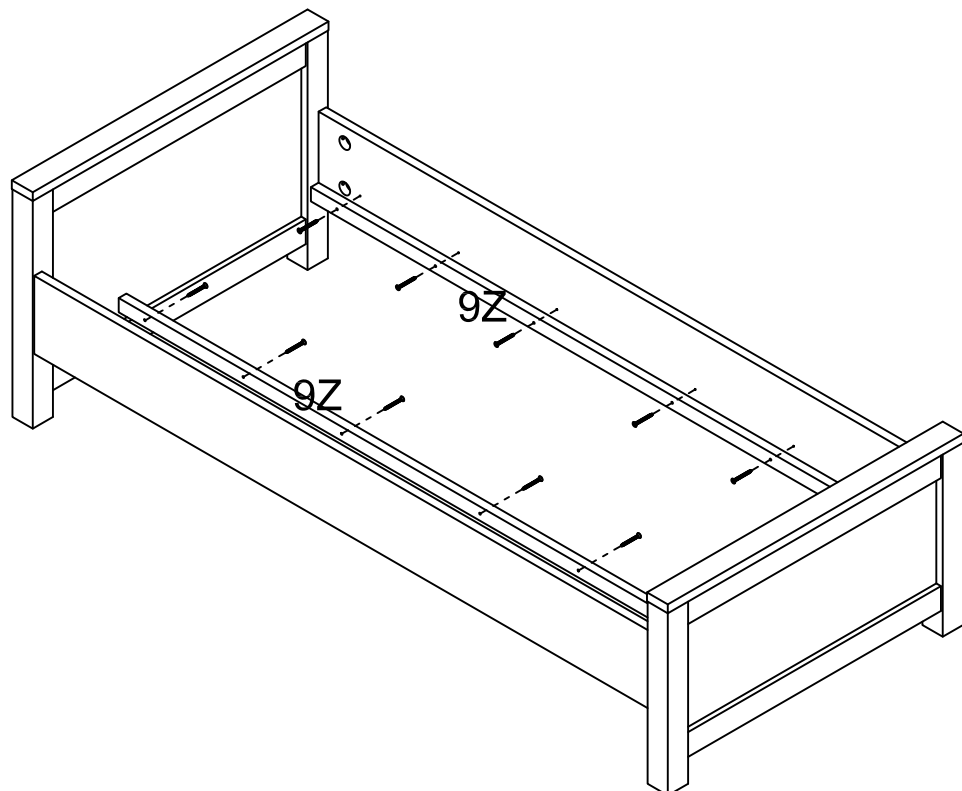

JUNO BRUSH PAINT WHITE

30 min. ▶

JBW9125: 9A,9B,9C,9U

JBW9225: 9T,9Z

9U

9A
9B
9T

9Z

9C