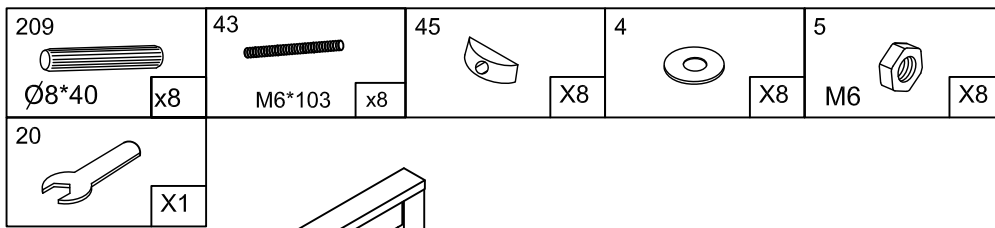

JUNO BRUSH PAINT WHITE

30 min. ▶

JBW9125: 9A,9B,9C,9U

JBW9225: 9T,9Z

9U

9A
9B
9T

9Z

9C