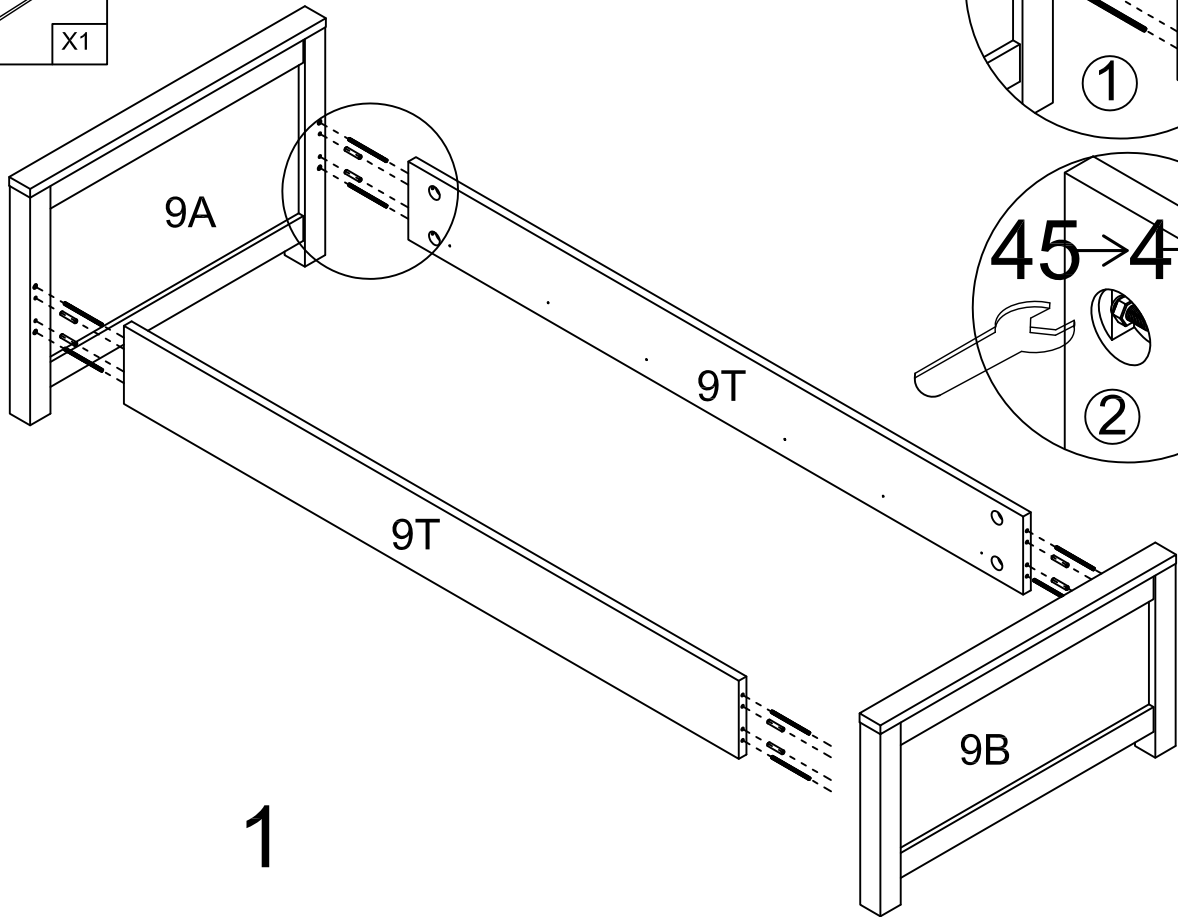

JUNO BRUSH PAINT WHITE

30 min. ▶

JBW9125: 9A,9B,9C,9U

JBW9225: 9T,9Z

9U

9A
9B
9T

9Z

9C