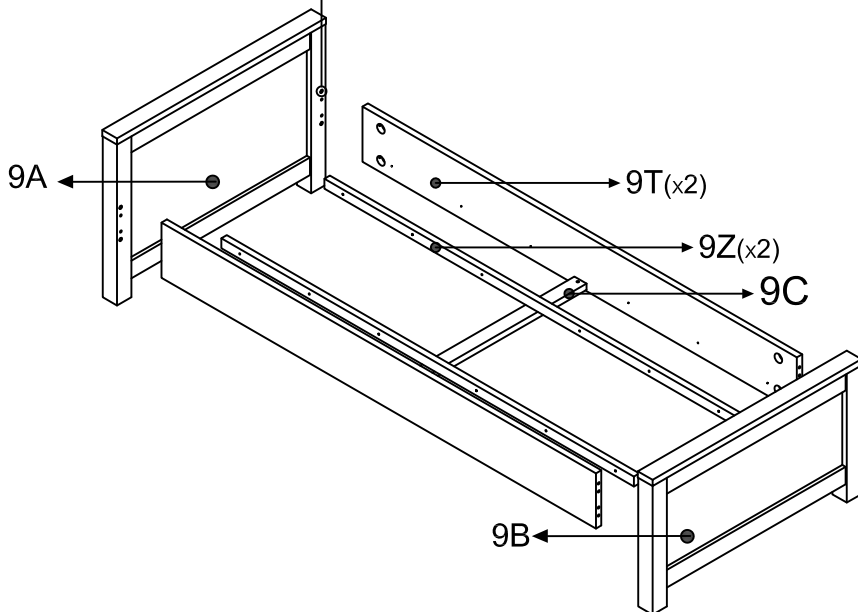

JUNO BRUSH PAINT WHITE

30 min. ▶

JBW9125: 9A,9B,9C,9U

JBW9225: 9T,9Z

9U

9A
9B
9T

9Z

9C