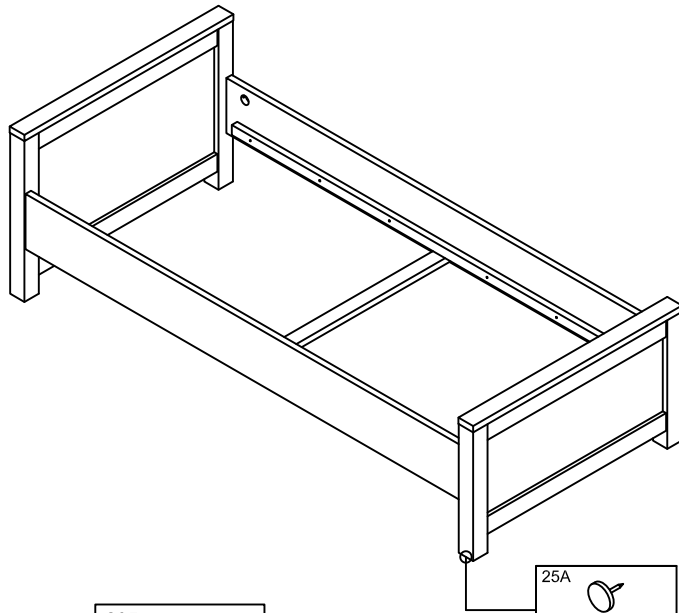

JUNO BRUSH PAINT WHITE

30 min. ▶

JBW9125: 9A,9B,9C,9U

JBW9225: 9T,9Z

9U

9A
9B
9T

9Z

9C