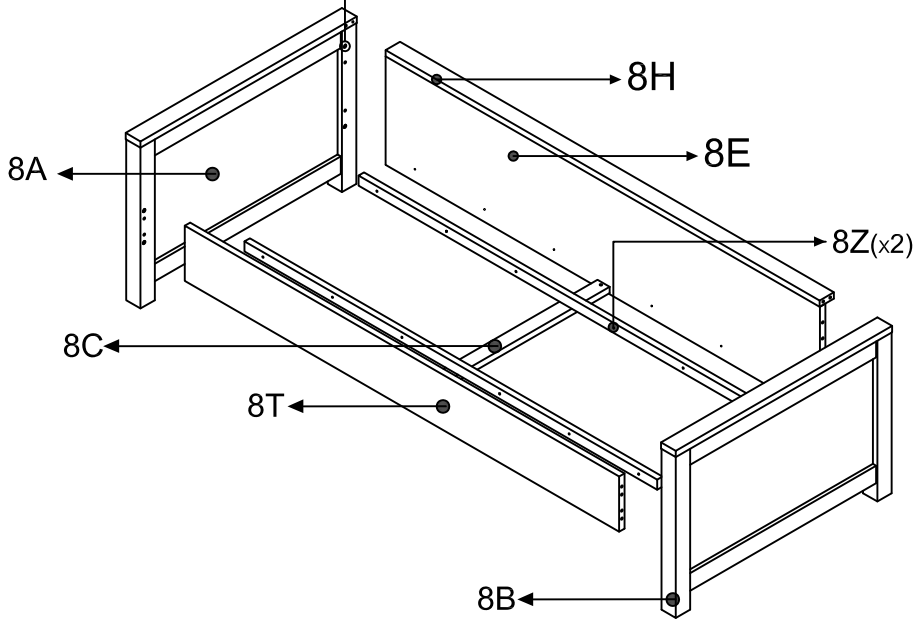

# JUNO BRUSH PAINT WHITE

30 min. ▶

**JBW8125: 8A,8B,8U**  
**JBW8225: 8C,8E,8H,8T,8Z**

8U

209 Ø8*40 x12	43 M6*103 x8	45 x8	4 x8
20 x1	1D 35mm x6	203 15*10 x6	5 M6 x8

- 8E
- 8H
- 8A
- 8B
- 8T

8Z

3