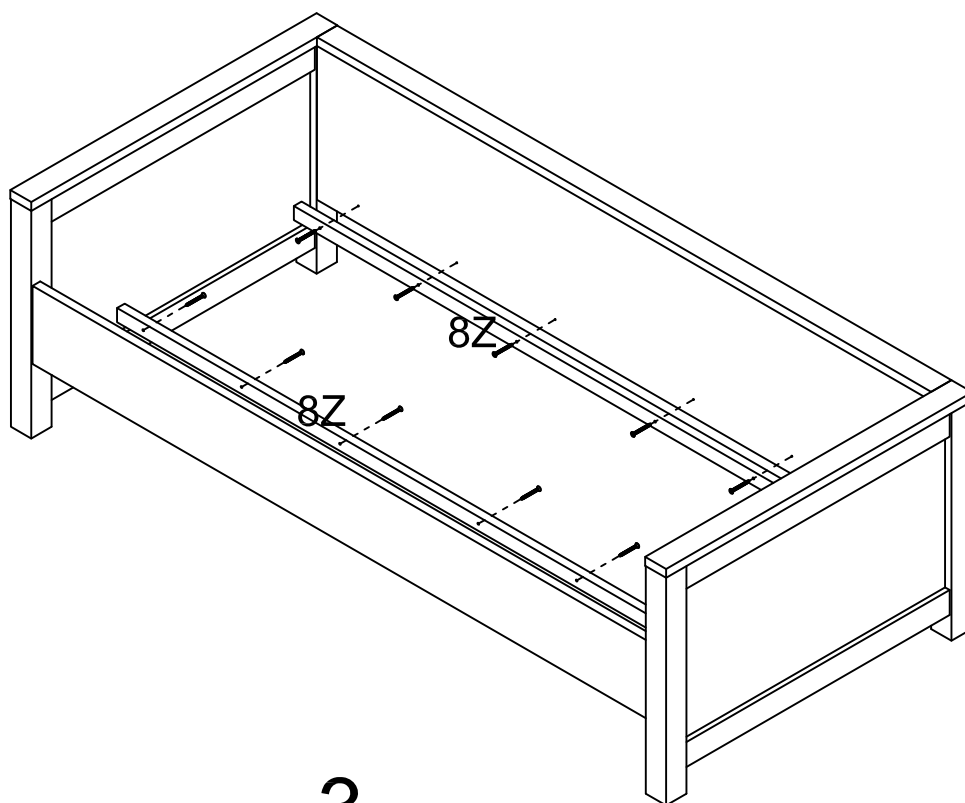

# JUNO BRUSH PAINT WHITE

30 min. ▶

**JBW8125: 8A,8B,8U**  
**JBW8225: 8C,8E,8H,8T,8Z**

8U

209 Ø8*40 x12	43 M6*103 x8	45 x8	4 x8
20 x1	1D 35mm x6	203 15*10 x6	5 M6 x8

- 8E
- 8H
- 8A
- 8B
- 8T

8Z

3