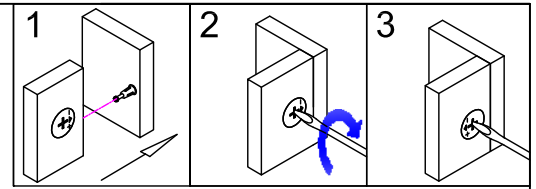

# JUNO BRUSH PAINT WHITE

30 min. ▶

**JBW8125: 8A,8B,8U**  
**JBW8225: 8C,8E,8H,8T,8Z**

8U

209 Ø8*40 x12	43 M6*103 x8	45 x8	4 x8
20 x1	1D 35mm x6	203 15*10 x6	5 M6 x8

- 8E
- 8H
- 8A
- 8B
- 8T

8Z

3