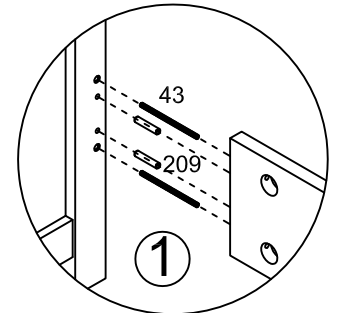

# JUNO BRUSH PAINT WHITE

30 min. ▶

**JBW8125: 8A,8B,8U**  
**JBW8225: 8C,8E,8H,8T,8Z**

8U

209 Ø8*40 x12	43 M6*103 x8	45 x8	4 x8
20 x1	1D 35mm x6	203 15*10 x6	5 M6 x8

- 8E
- 8H
- 8A
- 8B
- 8T

8Z

3