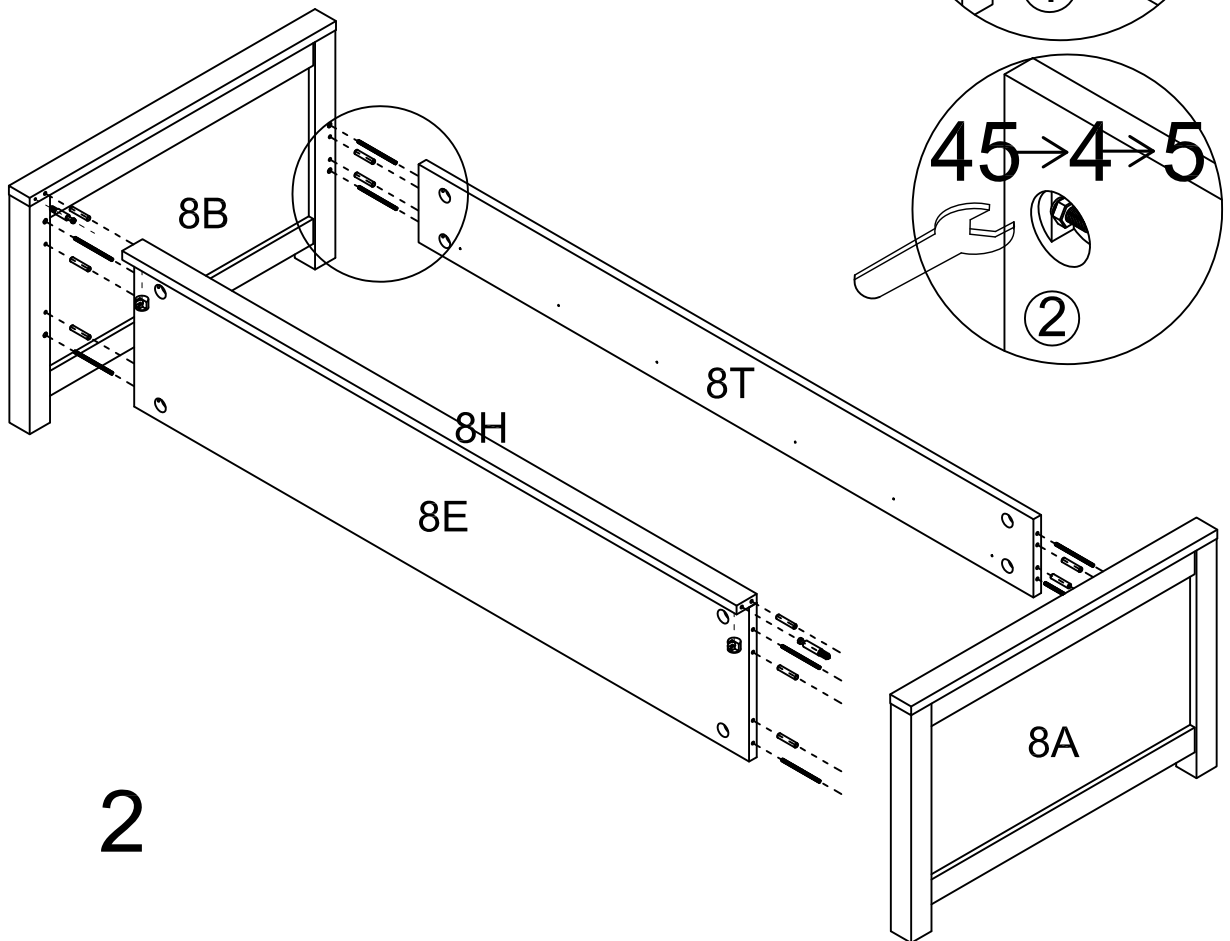

# JUNO BRUSH PAINT WHITE

30 min. ▶

**JBW8125: 8A,8B,8U**  
**JBW8225: 8C,8E,8H,8T,8Z**

8U

209 Ø8*40 x12	43 M6*103 x8	45 x8	4 x8
20 x1	1D 35mm x6	203 15*10 x6	5 M6 x8

- 8E
- 8H
- 8A
- 8B
- 8T

8Z

3