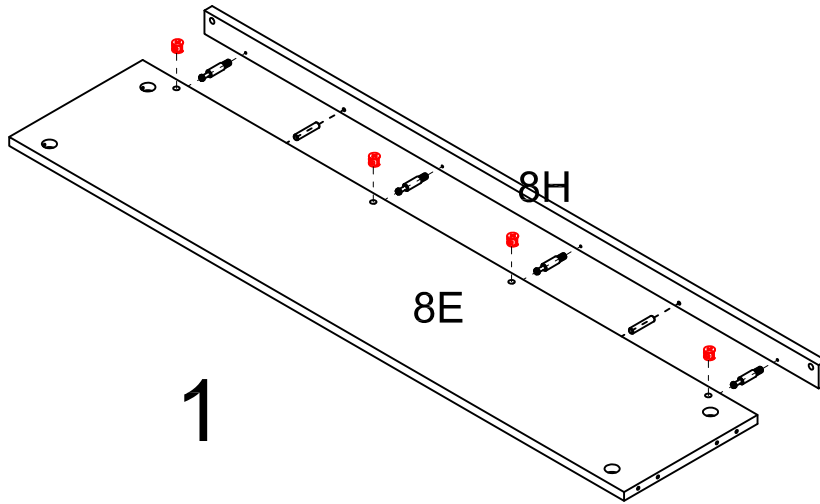

# JUNO BRUSH PAINT WHITE

30 min. ▶

**JBW8125: 8A,8B,8U**  
**JBW8225: 8C,8E,8H,8T,8Z**

8U

209 Ø8*40 x12	43 M6*103 x8	45 x8	4 x8
20 x1	1D 35mm x6	203 15*10 x6	5 M6 x8

- 8E
- 8H
- 8A
- 8B
- 8T

8Z

3

8C

4