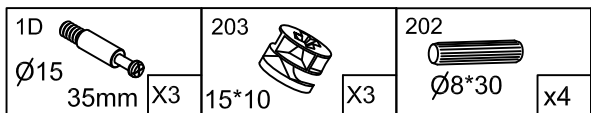

JUNO BRUSH PAINT WHITE

20 MIN

JBW5525: 5A,5B,5C,5E,5F
5G,5M,5S,5K,5L

5K

5L

5S(L)
5S(R)

5B
5C(D)

5C(U)

5E

5

1D Ø15 35mm X6	203 15*10 X6	202 Ø8*30 x4
-------------------------	--------------------	--------------------

5A

6

22G 300L x4	7C Ø3.5*14 x6
-------------------	---------------------

5F(L)
5F(R)

7

11 4*40 X4

5F(A)

8

1D 35mm X4	203 15*10 x4	48E 200mm x1
16B M4*25 X2		

5G
5M

9

10

50 3*20 x4