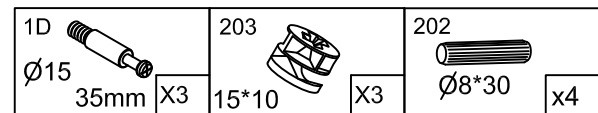

JUNO BRUSH PAINT WHITE

20 MIN

JBW5525: 5A,5B,5C,5E,5F
5G,5M,5S,5K,5L

5K

5L

5S(L)
5S(R)

5B
5C(D)

5C(U)

5E

5

1D Ø15 35mm X6	203 15*10 X6	202 Ø8*30 x4
-------------------------	--------------------	--------------------

5A

6

22G 300L x4	7C Ø3.5*14 x6
-------------------	---------------------

5F(L)
5F(R)

7

11 4*40 X4

5F(A)

8

1D 35mm X4	203 15*10 x4	48E 200mm x1
16B M4*25 X2		

5G
5M

9

10

50 3*20 x4