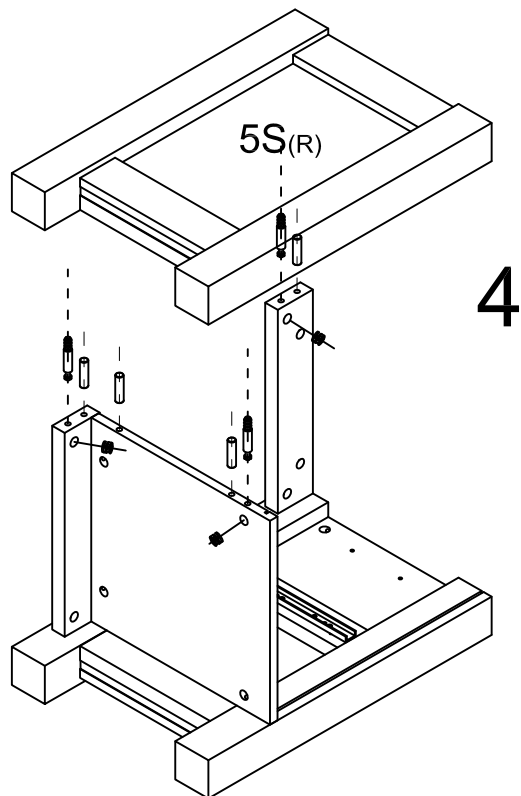

JUNO BRUSH PAINT WHITE

20 MIN

JBW5525: 5A,5B,5C,5E,5F
5G,5M,5S,5K,5L

5K

5L

5S(L)
5S(R)

5B
5C(D)

5C(U)

5E

5

1D Ø15 35mm X6	203 15*10 X6	202 Ø8*30 x4
-------------------------	--------------------	--------------------

5A

6

22G 300L x4	7C Ø3.5*14 x6
-------------------	---------------------

5F(L)
5F(R)

7

11 4*40 X4

5F(A)

8

1D 35mm X4	203 15*10 x4	48E 200mm x1
16B M4*25 X2		

5G
5M

9

10

50 3*20 x4