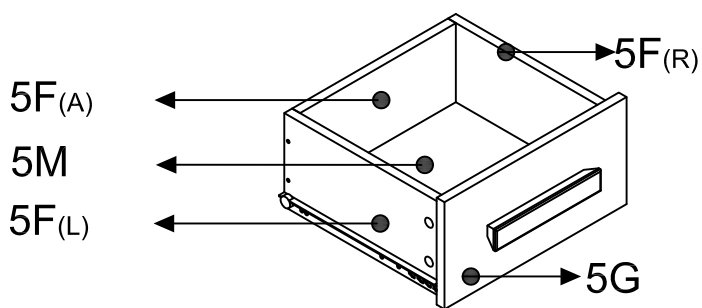

JUNO BRUSH PAINT WHITE

20 MIN

JBW5525: 5A,5B,5C,5E,5F
5G,5M,5S,5K,5L

5K

5L

5S(L)
5S(R)

5B
5C(D)

5C(U)

5E

5

1D Ø15 35mm X6	203 15*10 X6	202 Ø8*30 x4
-------------------------	--------------------	--------------------

5A

6

22G 300L x4	7C Ø3.5*14 x6
-------------------	---------------------

5F(L)
5F(R)

7

11 4*40 X4

5F(A)

8

1D 35mm X4	203 15*10 x4	48E 200mm x1
16B M4*25 X2		

5G
5M

9

10

50 3*20 x4