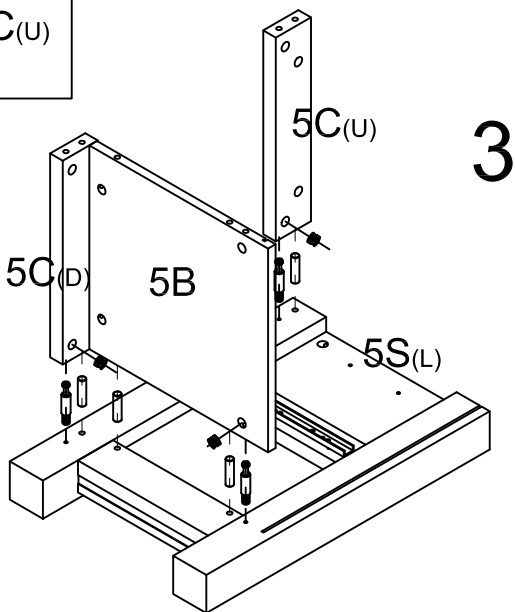

JUNO BRUSH PAINT WHITE

20 MIN

JBW5525: 5A,5B,5C,5E,5F
5G,5M,5S,5K,5L

5K

5L

5S(L)
5S(R)

5B
5C(D)

5C(U)

5E

5

1D Ø15 35mm X6	203 15*10 X6	202 Ø8*30 x4
-------------------------	--------------------	--------------------

5A

6

22G 300L x4	7C Ø3.5*14 x6
-------------------	---------------------

5F(L)
5F(R)

7

11 4*40 X4

5F(A)

8

1D 35mm X4	203 15*10 x4	48E 200mm x1
16B M4*25 X2		

5G
5M

9

10

50 3*20 x4