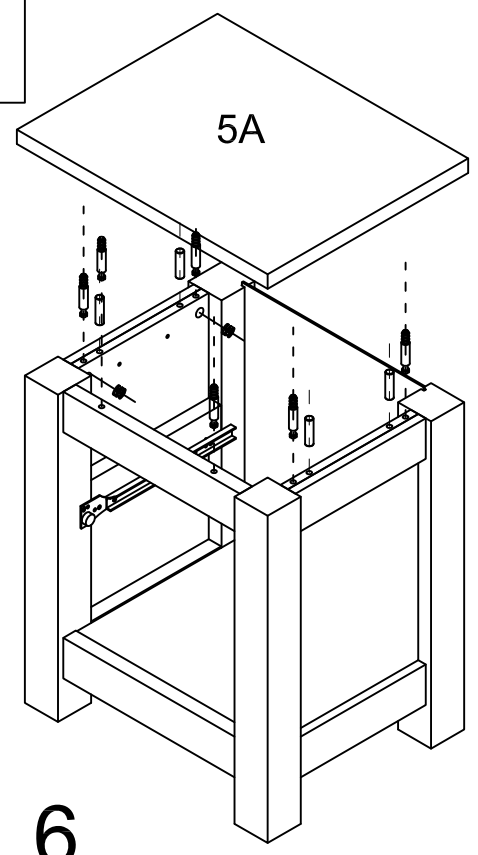

JUNO BRUSH PAINT WHITE

20 MIN

JBW5525: 5A,5B,5C,5E,5F
5G,5M,5S,5K,5L

5K

5L

5S(L)
5S(R)

5B
5C(D)

5C(U)

5E

5

1D Ø15 35mm X6	203 15*10 X6	202 Ø8*30 x4
-------------------------	--------------------	--------------------

5A

6

22G 300L x4	7C Ø3.5*14 x6
-------------------	---------------------

5F(L)
5F(R)

7

11 4*40 X4

5F(A)

8

1D 35mm X4	203 15*10 x4	48E 200mm x1
16B M4*25 X2		

5G
5M

9

10

50 3*20 x4