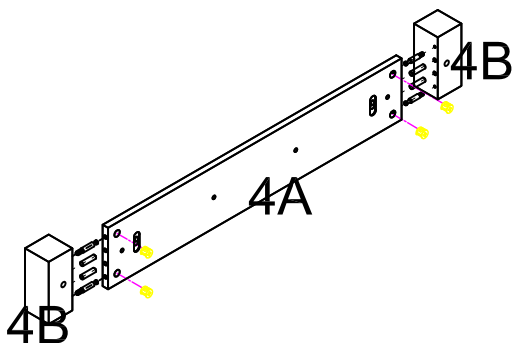

JUNO BRUSH PAINT WHITE

10 min.

JBW4125: 4A,4B,4C,4K

4K

4A
4B
4C

1

2