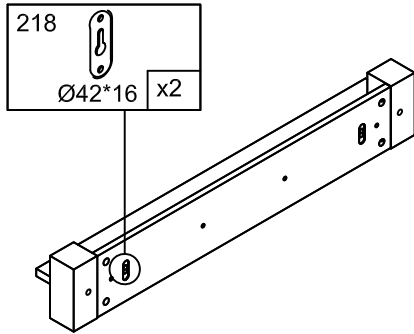

JUNO BRUSH PAINT WHITE

10 min.

JBW4125: 4A,4B,4C,4K

4K

4A
4B
4C

1

2