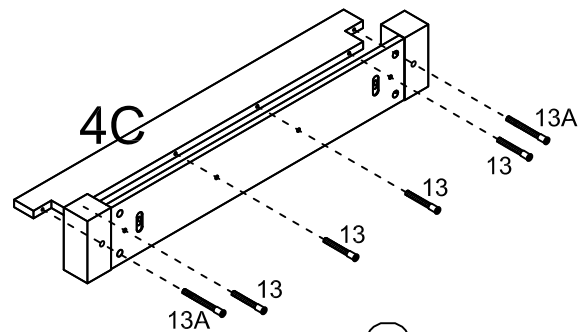

JUNO BRUSH PAINT WHITE

10 min.

JBW4125: 4A,4B,4C,4K

4K

4A
4B
4C

1

2