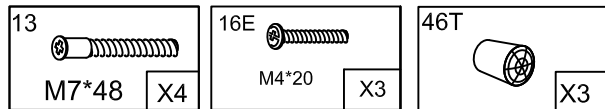

IGLO GREY

10 min. ▶

IGG4124: 4A,4B,4K

4K

4A
4B

1

2

3