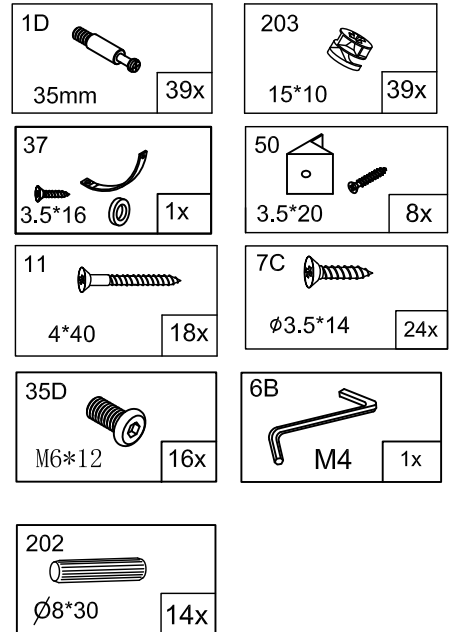

BEACH ISLAND WHITE

BEACH ISLAND BLACK

BIW2125 / BIB2175 : 2A,K4, K3,2M,K2,K1

BIW2125 / BIB2275 : 2G,2F,2E,2C,2K,2J

60 min.

2K

2J

35D  M6*12	16x	107  90*90*2.5	4x	6B  1x
---	-----	---	----	---

K4
2E

202  Ø8*30	6x	203  15*10	10x	1D  35mm	10x
---	----	---	-----	---	-----

K2(1x)
2C(D)
2C(U)
K3(L)
K3(R)

1D  35mm	4x	203  15*10	4x	202  Ø8*30	4x
--	----	--	----	--	----

5

1D  35mm	7x	203  15*10	7x	202  Ø8*30	4x
---	----	---	----	---	----

2A
K2(1x)

6

23I  400mm	3x	7C  ø3.4*14	24x
---	----	--	-----

7

1D  35mm	18x	203  15*10	18x	11  4*40	18x
---	-----	---	-----	---	-----

2F(A) 3x
2F(R) 3x
2F(L) 3x
2F(O) 3x
2G(3x)
2M(3x)

3x

3x