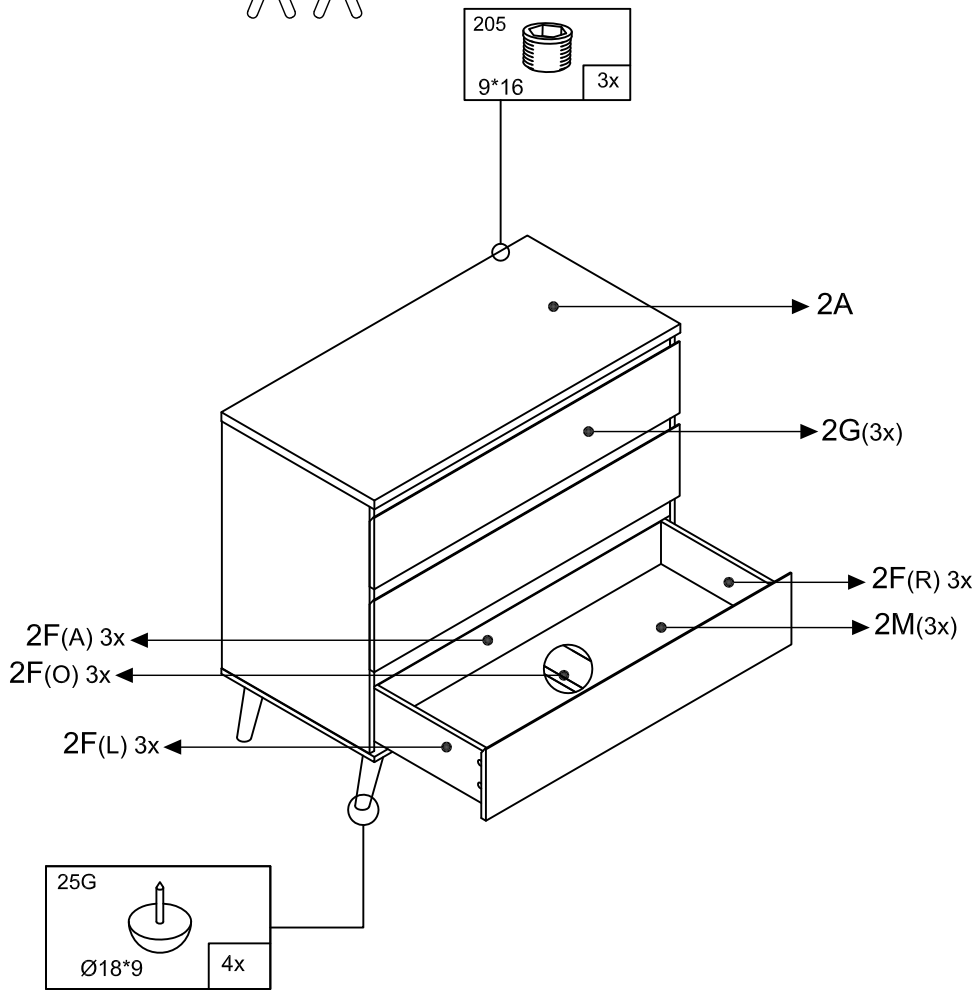

BEACH ISLAND WHITE

BEACH ISLAND BLACK

BIW2125 / BIB2175 : 2A,K4, K3,2M,K2,K1

BIW2125 / BIB2275 : 2G,2F,2E,2C,2K,2J

60 min.

2K

2J

35D  M6*12	16x	107  90*90*2.5	4x	6B  1x
---	-----	---	----	---

K4
2E

202  Ø8*30	6x	203  15*10	10x	1D  35mm	10x
---	----	---	-----	---	-----

K2(1x)
2C(D)
2C(U)
K3(L)
K3(R)

1D  35mm	4x	203  15*10	4x	202  Ø8*30	4x
--	----	--	----	--	----

5

1D  35mm	7x	203  15*10	7x	202  Ø8*30	4x
---	----	---	----	---	----

2A
K2(1x)

6

23I  400mm	3x	7C  ø3.4*14	24x
---	----	--	-----

7

1D  35mm	18x	203  15*10	18x	11  4*40	18x
---	-----	---	-----	---	-----

2F(A) 3x
2F(R) 3x
2F(L) 3x
2F(O) 3x
2G(3x)
2M(3x)

3x

3x