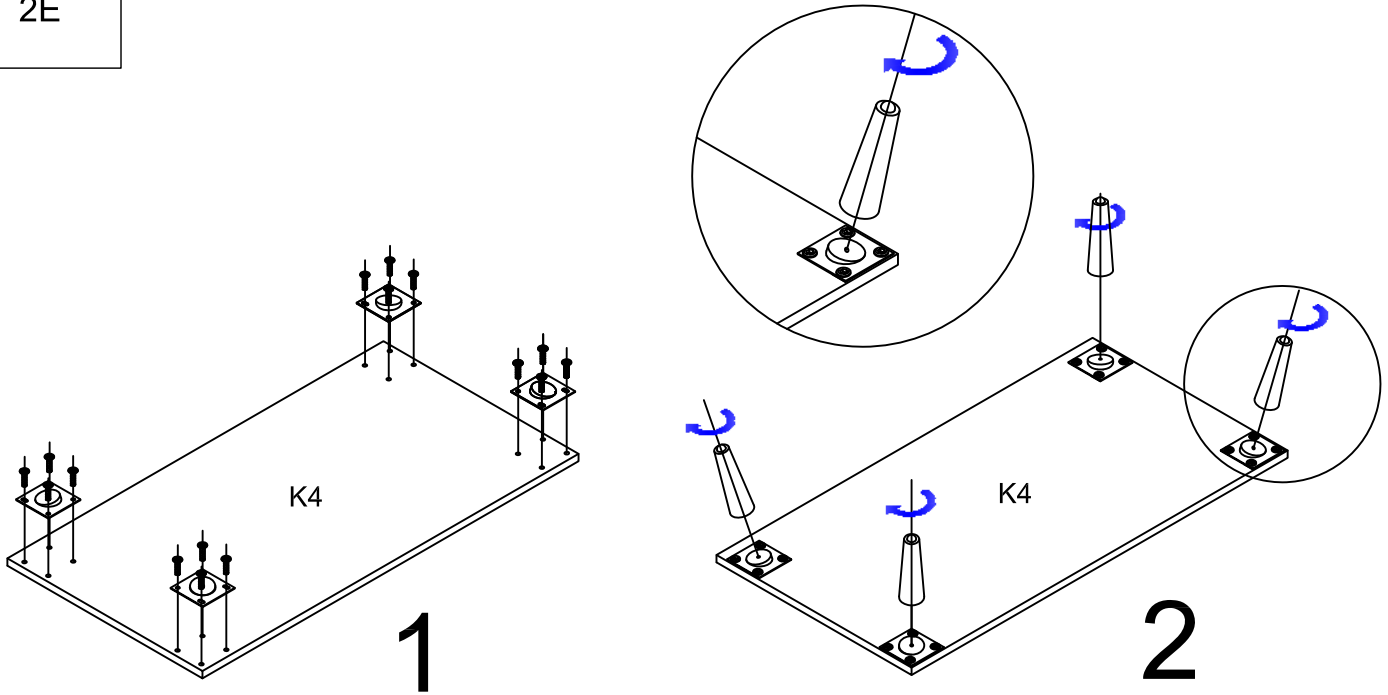

BEACH ISLAND WHITE

BEACH ISLAND BLACK

BIW2125 / BIB2175 : 2A,K4, K3,2M,K2,K1

BIW2125 / BIB2275 : 2G,2F,2E,2C,2K,2J

60 min.

2K

2J

35D  M6*12	16x	107  90*90*2.5	4x	6B  1x
---	-----	---	----	---

K4
2E

202  Ø8*30	6x	203  15*10	10x	1D  35mm	10x
---	----	---	-----	---	-----

K2(1x)
2C(D)
2C(U)
K3(L)
K3(R)

1D  35mm	4x	203  15*10	4x	202  Ø8*30	4x
--	----	--	----	--	----

5

1D  35mm	7x	203  15*10	7x	202  Ø8*30	4x
---	----	---	----	---	----

2A
K2(1x)

6

23I  400mm	3x	7C  ø3.4*14	24x
---	----	--	-----

7

1D  35mm	18x	203  15*10	18x	11  4*40	18x
---	-----	---	-----	---	-----

2F(A) 3x
2F(R) 3x
2F(L) 3x
2F(O) 3x
2G(3x)
2M(3x)

3x

3x