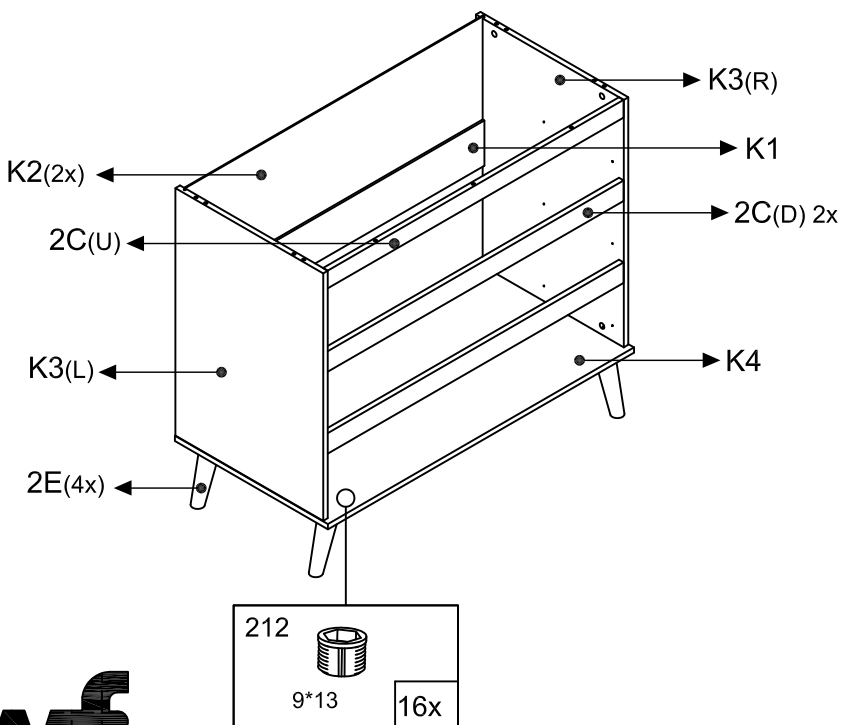

BEACH ISLAND WHITE

BEACH ISLAND BLACK

BIW2125 / BIB2175 : 2A,K4, K3,2M,K2,K1

BIW2125 / BIB2275 : 2G,2F,2E,2C,2K,2J

60 min.

2K

2J

35D  M6*12	16x	107  90*90*2.5	4x	6B  1x
---	-----	---	----	---

K4
2E

202  Ø8*30	6x	203  15*10	10x	1D  35mm	10x
---	----	---	-----	---	-----

K2(1x)
2C(D)
2C(U)
K3(L)
K3(R)

1D  35mm	4x	203  15*10	4x	202  Ø8*30	4x
--	----	--	----	--	----

5

1D  35mm	7x	203  15*10	7x	202  Ø8*30	4x
---	----	---	----	---	----

2A
K2(1x)

6

23I  400mm	3x	7C  ø3.4*14	24x
---	----	--	-----

7

1D  35mm	18x	203  15*10	18x	11  4*40	18x
---	-----	---	-----	---	-----

2F(A) 3x
2F(R) 3x
2F(L) 3x
2F(O) 3x
2G(3x)
2M(3x)

3x

3x