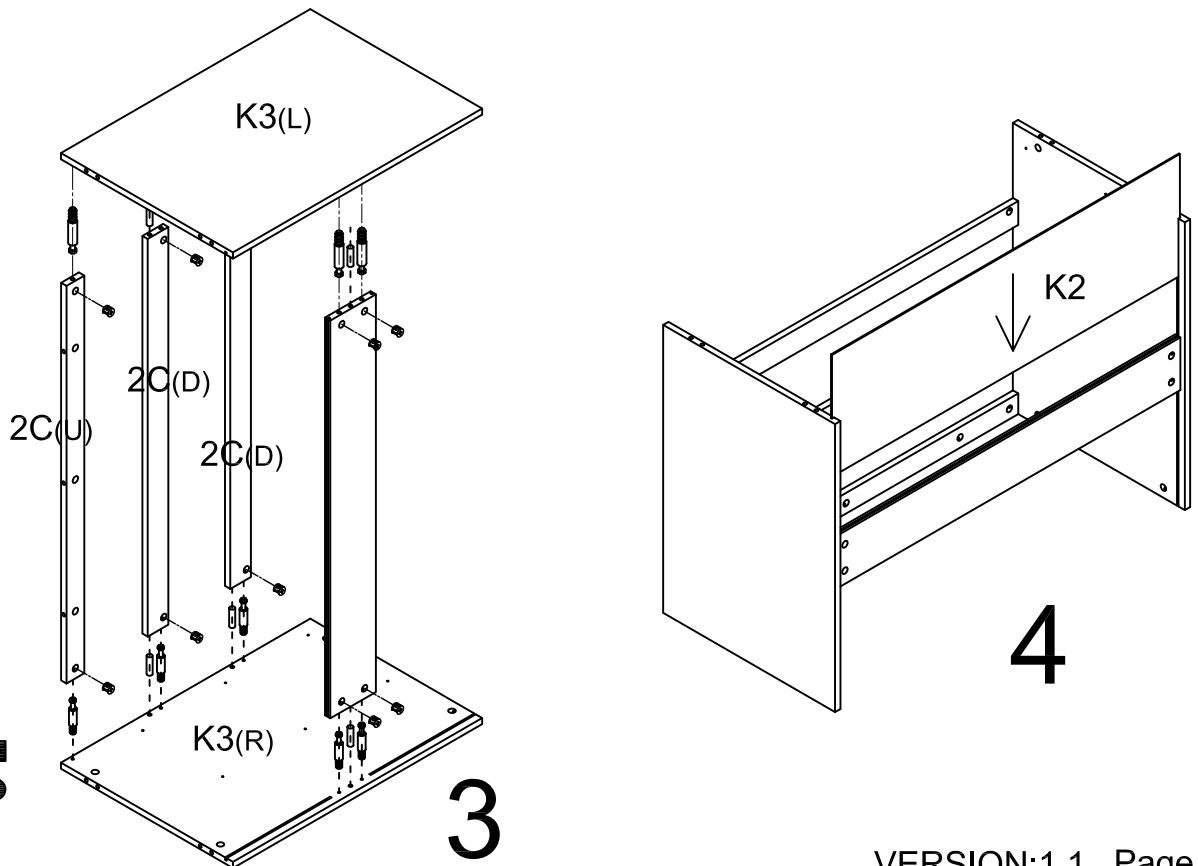

BEACH ISLAND WHITE

BEACH ISLAND BLACK

BIW2125 / BIB2175 : 2A,K4, K3,2M,K2,K1

BIW2125 / BIB2275 : 2G,2F,2E,2C,2K,2J

60 min.

2K

2J

35D  M6*12	16x	107  90*90*2.5	4x	6B  1x
---	-----	---	----	---

K4
2E

202  Ø8*30	6x	203  15*10	10x	1D  35mm	10x
---	----	---	-----	---	-----

K2(1x)
2C(D)
2C(U)
K3(L)
K3(R)

1D  35mm	4x	203  15*10	4x	202  Ø8*30	4x
--	----	--	----	--	----

5

1D  35mm	7x	203  15*10	7x	202  Ø8*30	4x
---	----	---	----	---	----