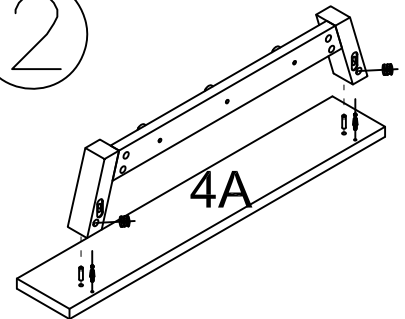

BEACH ISLAND WHITE

BEACH ISLAND BLACK

BIW4125 / BIB4175 : 4A,4B,4C,4K

10 min.

4K

16F M4*30 3x	46T Ø25*32 3x	1 Ø15 32mm 6x	203 15*10 6x	209 Ø8*40 2x

4A
4B
4C

1

2

3