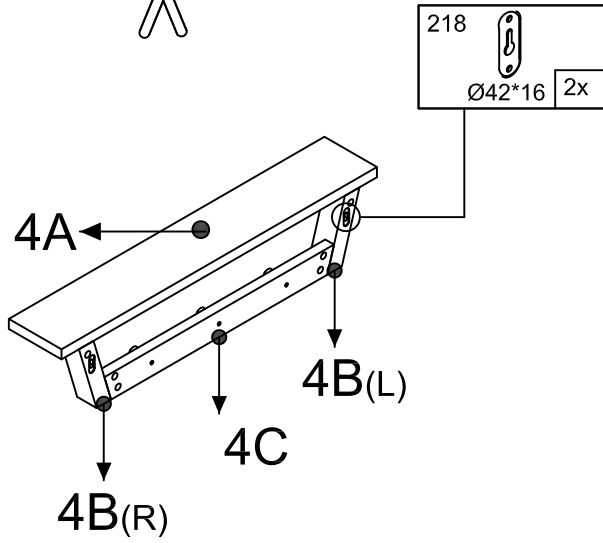

BEACH ISLAND WHITE

BEACH ISLAND BLACK

BIW4125 / BIB4175 : 4A,4B,4C,4K

10 min.

4K

16F M4*30 3x	46T Ø25*32 3x	1 Ø15 32mm 6x	203 15*10 6x	209 Ø8*40 2x
--------------------	---------------------	------------------------	--------------------	--------------------