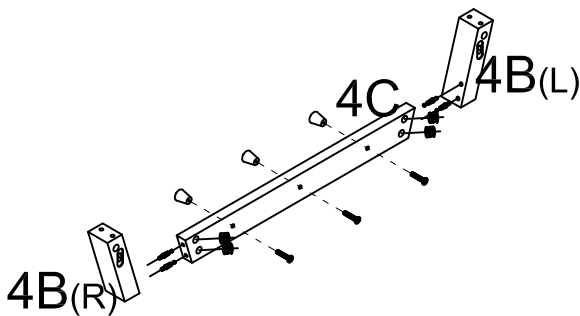

16F M4*30 3x	46T Ø25*32 3x	1 Ø15 32mm 6x	203 15*10 6x	209 Ø8*40 2x

4A
4B
4C