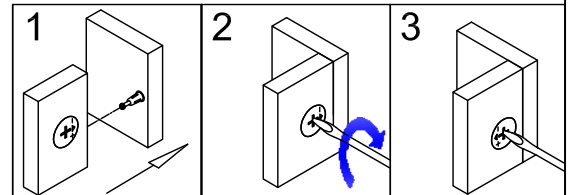

BEACH ISLAND WHITE

BEACH ISLAND BLACK

BIW4125 / BIB4175 : 4A,4B,4C,4K

10 min.

4K

16F M4*30 3x	46T Ø25*32 3x	1 Ø15 32mm 6x	203 15*10 6x	209 Ø8*40 2x

4A
4B
4C

1

2

3