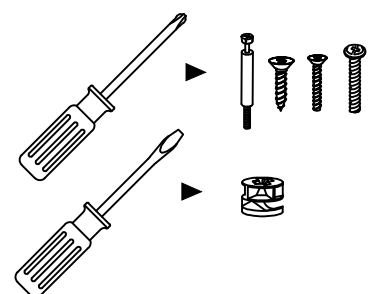

KOPENHAGEN

KOP2143: 2A,K4,2B,2C,2S,2P,K2,K1,2M,2K,2L
KOP2243: K3,2G,2F

70 MIN ▶

2K

2L