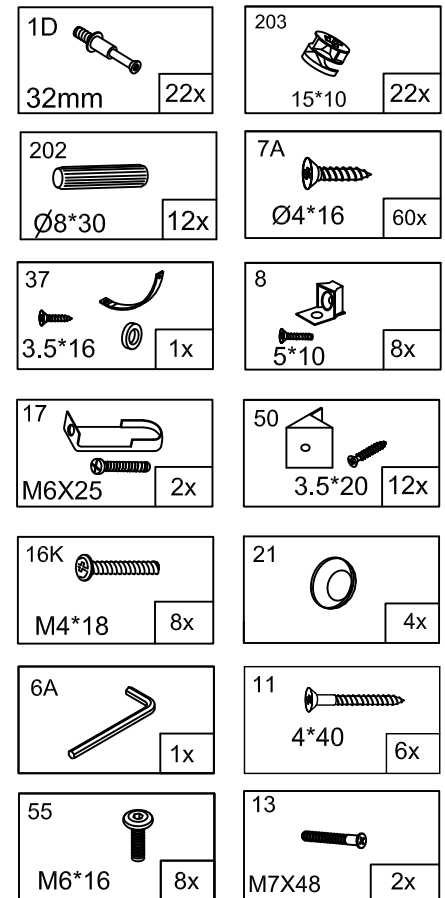

STRIPS BLACK

80 min. ▶

STB3143: 3A,W4

STB3243: W5,W6,W7

STB3343: W1,W2,W3,3M

STB3443: 3D,3G,3F,3L

STB3543: 3E,3K,3J

3K

3L

3J

7A  Ø4*16 16x	55  M6*16 8x	6A  1x	3E  4x
--	---	--	--

3E(4x)
W4

202  Ø8*30 4x	1D  32mm 4x	203  15*10 4x
---	---	---

W5
W3(R)
W3(L)

2

202  Ø8*30	4x	1D  32mm	4x	203  15*10	4x	8  5*10	4x
---	----	--	----	--	----	--	----

6

17		18	
M6x25	4x	860 mm	1x

W6

7

16K		50E		1D		203		11	
M4*18	4x		2x	32mm	6x	15*10	6x	4*40	6x

3F(O)
3G
3M
3F(A)
3F(L)
3F(R)

8

9

16K  M4*18 4x	7A  Ø4*16 32x	24X  6x	50E  2x	21  4x
---	---	---	---	--

22T  400mm 1x

3D(2x)

2x

10

agujeros premarcados

11

12