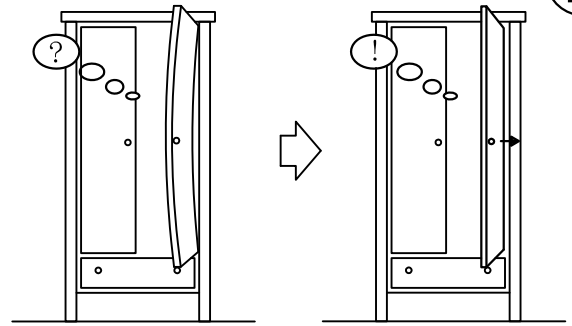

13

Deuren stellen:

- Stap A: kast waterpas plaatsen
- Stap B: deuren vlak stellen
- Stap C: deuren op hoogte stellen
- Stap D: deuren op breedte stellen

A

Plaats een wig of een op gewenste dikte gevouwen vel papier indien 1 van de poten vrij van de vloer komt of indien de kast niet haaks staat

B

Deur m.b.v. middenscharnier op diepte stellen

C

Scharnieren stellen in hoogte

D

Deur naar links/rechts stellen

+ = meer ruimte
- = minder ruimte

7A
φ4*16 12x