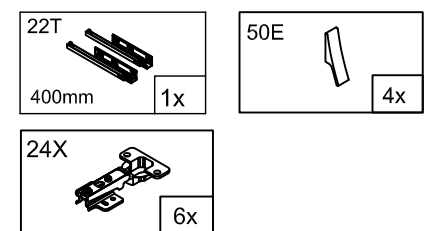

STRIPS BLACK

80 min. ▶

STB3143: 3A,W4

STB3243: W5,W6,W7

STB3343: W1,W2,W3,3M

STB3443: 3D,3G,3F,3L

STB3543: 3E,3K,3J

3K

3L

3J

7A  Ø4*16 16x	55  M6*16 8x	6A  1x	3E  4x
--	---	--	--

3E(4x)
W4

202  Ø8*30 4x	1D  32mm 4x	203  15*10 4x
---	---	---

W5
W3(R)
W3(L)

2

202  Ø8*30	4x	1D  32mm	4x	203  15*10	4x	8  5*10	4x
---	----	--	----	--	----	--	----

W7

1D  32mm	2x	203  15*10	2x
---	----	---	----

W1

13 
M7x48 2x

W2(2x)

5

202  Ø8*30 4x	1D  32mm 6x	203  15*10 6x	8  5*10 4x
---	---	---	--

3A