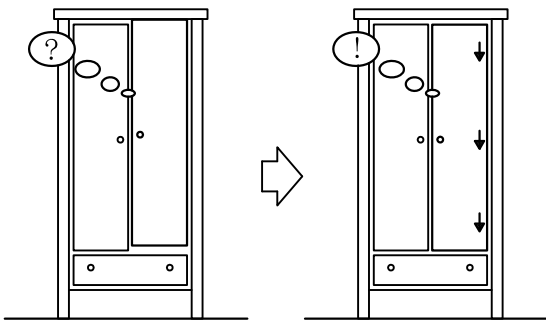

13

Deuren stellen:

- Stap A: kast waterpas plaatsen
- Stap B: deuren vlak stellen
- Stap C: deuren op hoogte stellen
- Stap D: deuren op breedte stellen

A

Plaats een wig of een op gewenste dikte gevouwen vel papier indien 1 van de poten vrij van de vloer komt of indien de kast niet haaks staat

B

Deur m.b.v. middenscharnier op diepte stellen

C

Scharnieren stellen in hoogte

D

Deur naar links/rechts stellen

+ = meer ruimte
- = minder ruimte

7A
φ4*16 12x