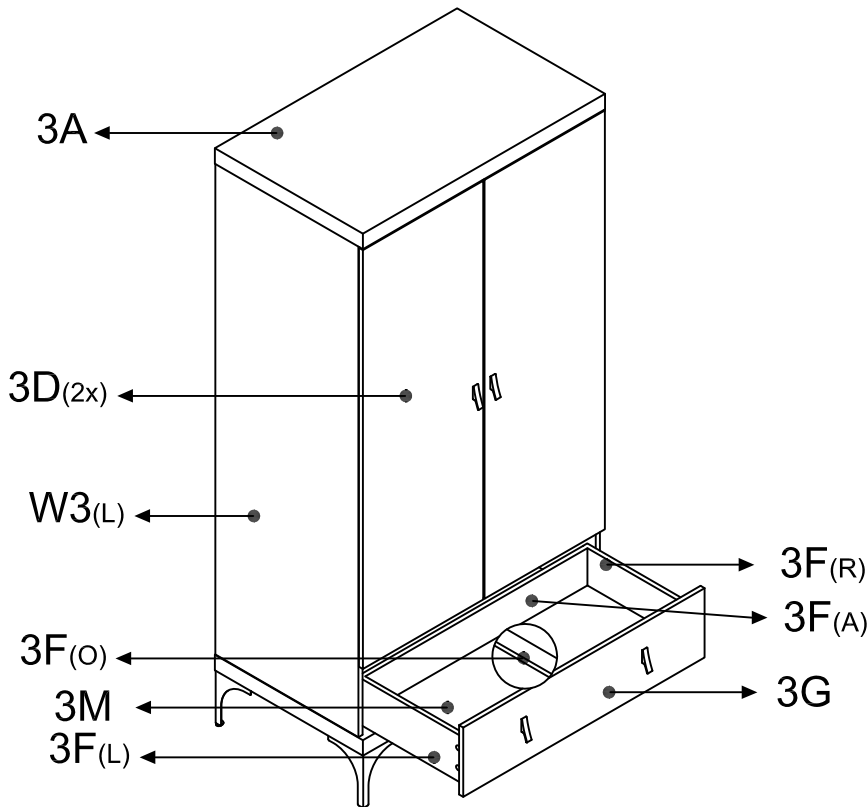

STRIPS BLACK

80 min. ▶

STB3143: 3A,W4

STB3243: W5,W6,W7

STB3343: W1,W2,W3,3M

STB3443: 3D,3G,3F,3L

STB3543: 3E,3K,3J

3K

3L

3J

7A  Ø4*16 16x	55  M6*16 8x	6A  1x	3E  4x
--	---	--	--

3E(4x)
W4

202  Ø8*30 4x	1D  32mm 4x	203  15*10 4x
---	---	---

W5
W3(R)
W3(L)

2

202  Ø8*30	4x	1D  32mm	4x	203  15*10	4x	8  5*10	4x
---	----	--	----	--	----	--	----

W7

1D  32mm	2x	203  15*10	2x
---	----	---	----

W1

13 
M7x48 2x

W2(2x)

5

202  Ø8*30 4x	1D  32mm 6x	203  15*10 6x	8  5*10 4x
---	---	---	--

3A