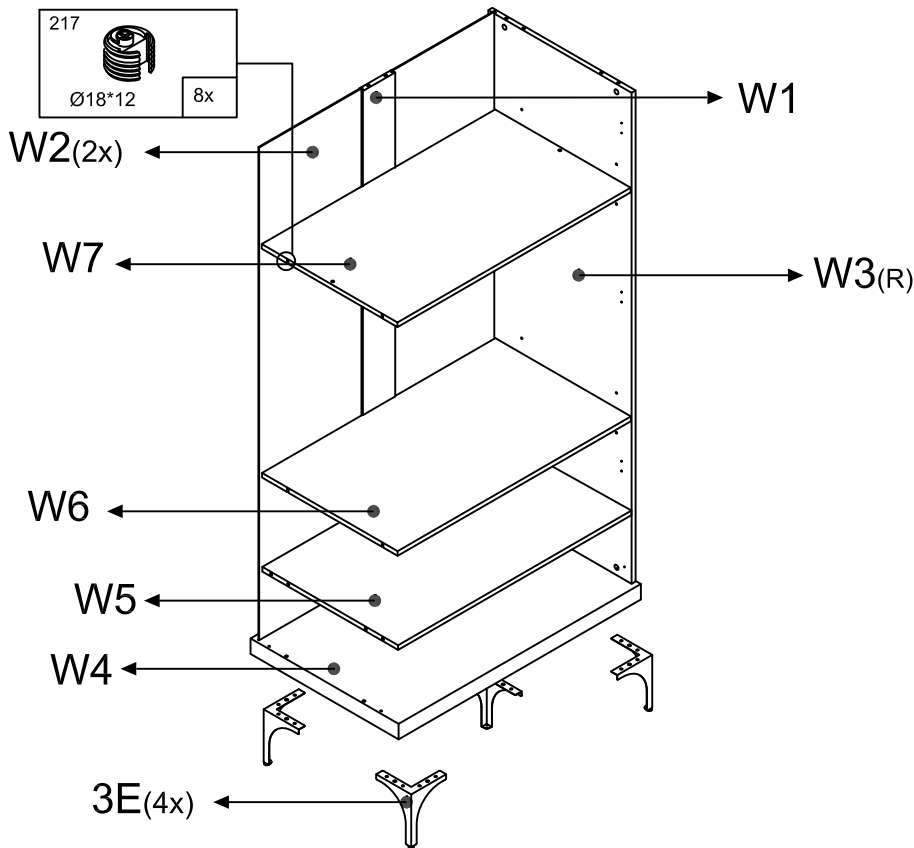

STRIPS BLACK

80 min. ▶

STB3143: 3A,W4

STB3243: W5,W6,W7

STB3343: W1,W2,W3,3M

STB3443: 3D,3G,3F,3L

STB3543: 3E,3K,3J

3K

3L

3J

7A  Ø4*16 16x	55  M6*16 8x	6A  1x	3E  4x
--	---	--	--

3E(4x)
W4

202  Ø8*30 4x	1D  32mm 4x	203  15*10 4x
---	---	---

W5
W3(R)
W3(L)

2

202  Ø8*30	4x	1D  32mm	4x	203  15*10	4x	8  5*10	4x
---	----	--	----	--	----	--	----