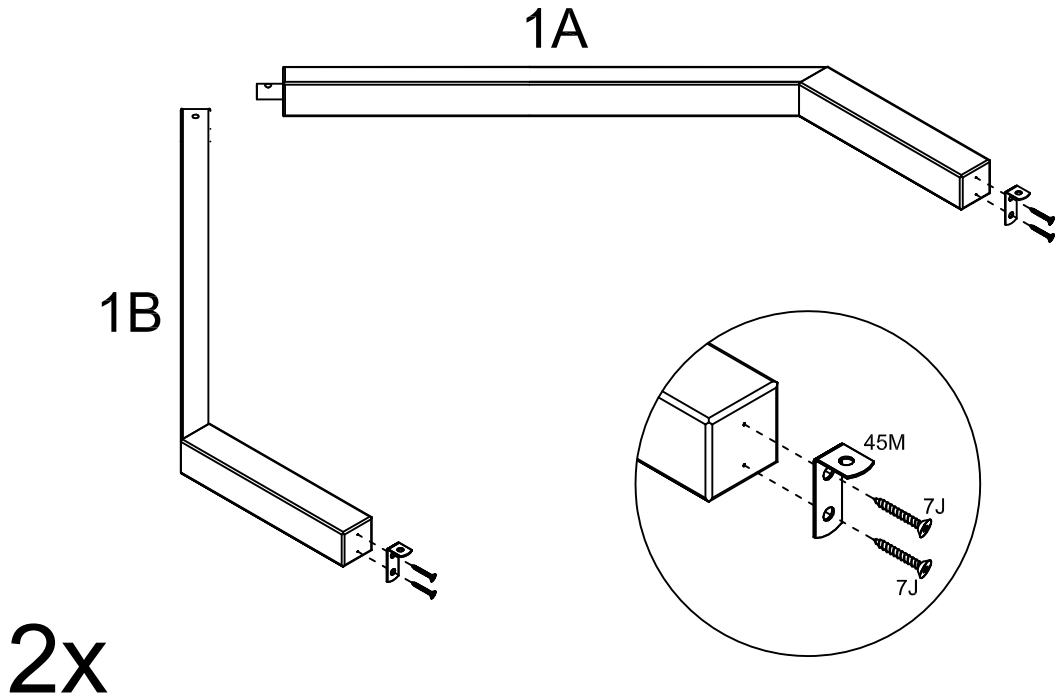

DAK geschikt voor FLEUR / SAM / BAS

ROOF suitable for FLEUR / SAM / BAS

MONTAGE INSTRUCTIES
MOUNTING INSTRUCTIONS

10 min. ▶ 

Inhoud pakket:
Content carton:
1/1: 1A,1B,1C,1M

DAK1M

1A (x2)
1B (x2)

1C