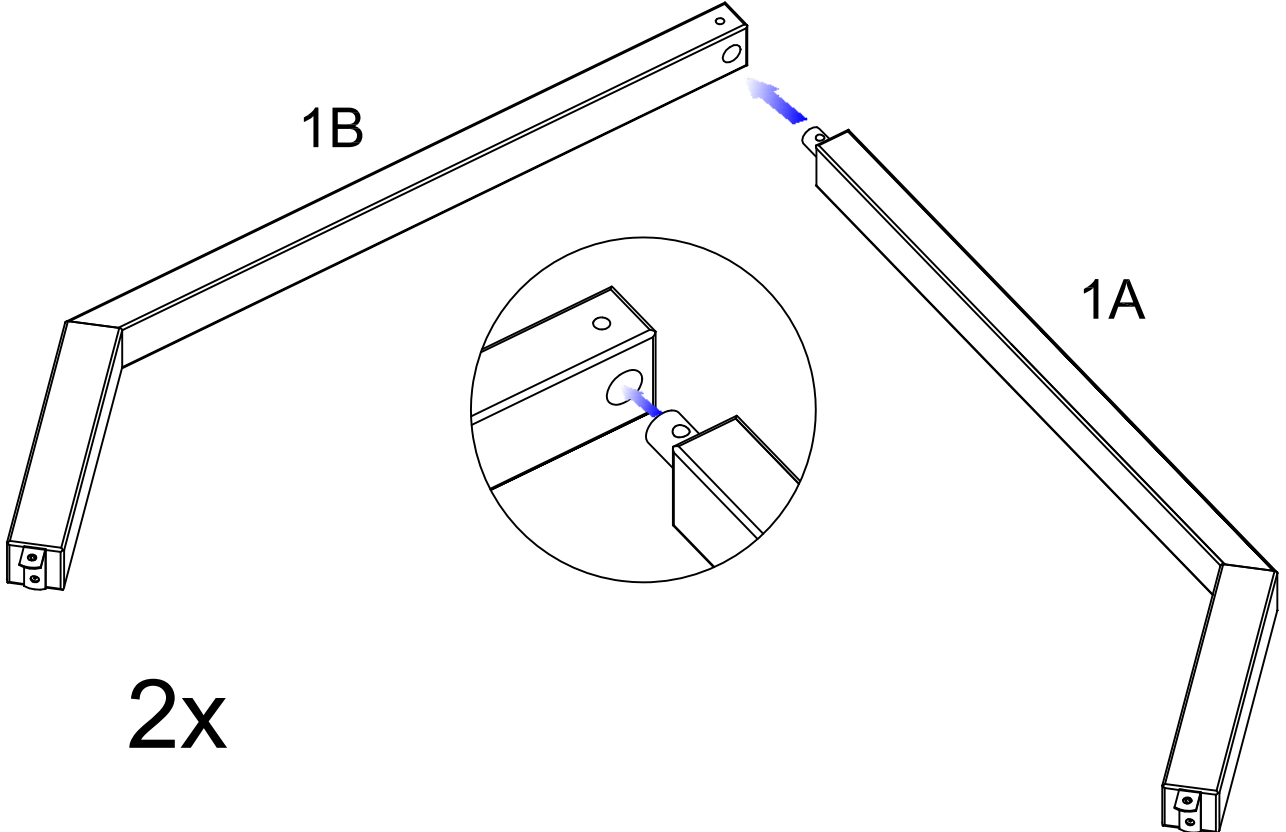

DAK geschikt voor FLEUR / SAM / BAS

ROOF suitable for FLEUR / SAM / BAS

MONTAGE INSTRUCTIES
MOUNTING INSTRUCTIONS

10 min. ▶ 

Inhoud pakket:
Content carton:
1/1: 1A,1B,1C,1M

DAK1M

1A (x2)
1B (x2)

1C