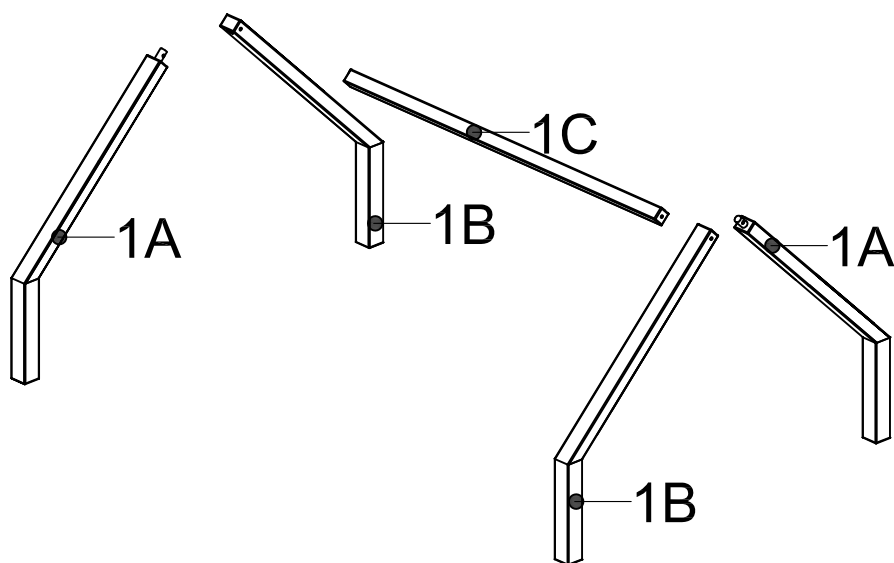

DAK geschikt voor FLEUR / SAM / BAS

ROOF suitable for FLEUR / SAM / BAS

MONTAGE INSTRUCTIES
MOUNTING INSTRUCTIONS

10 min. ▶ 

Inhoud pakket:
Content carton:
1/1: 1A,1B,1C,1M

DAK1M

1A (x2)
1B (x2)

1C