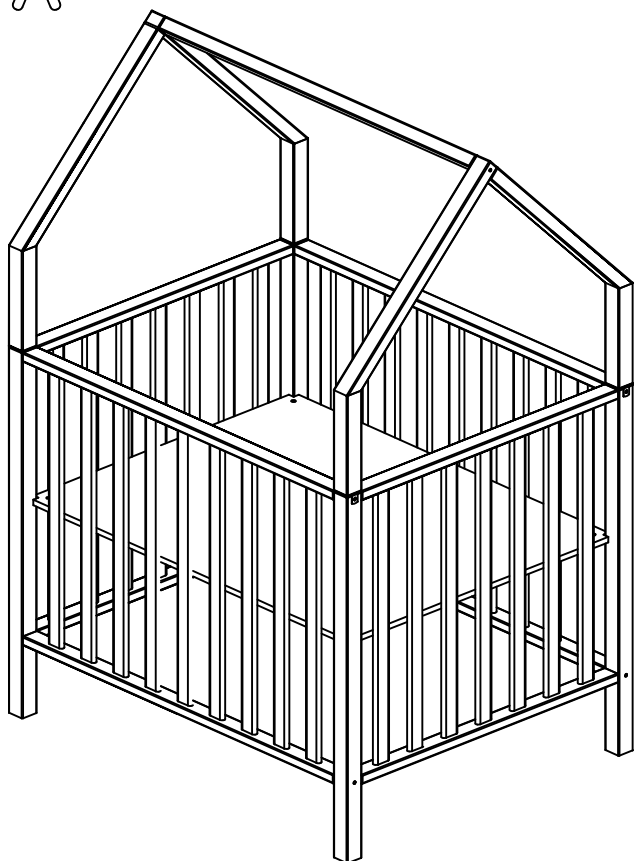

DAK geschikt voor FLEUR / SAM / BAS

ROOF suitable for FLEUR / SAM / BAS

MONTAGE INSTRUCTIES
MOUNTING INSTRUCTIONS

10 min. ▶ 

Inhoud pakket:
Content carton:
1/1: 1A,1B,1C,1M

DAK1M

1A (x2)
1B (x2)

1C