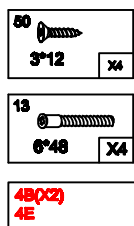

SUNSHINE

10 min.

SUN4110: 4A,4B,4C,4D,4E,4K

4K

1

2

3

4